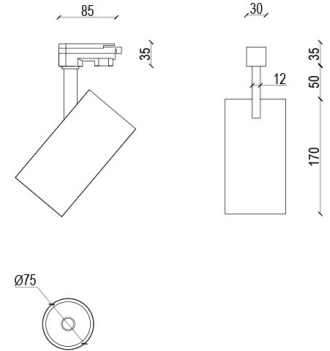

Meissa Q0578924

Трековые

Бренд	LUXEON	Тип установки	Шинопровод
Цвет	Белый, Черный, Серебристый	Распределение света	Прямое освещение
Материал корпуса	алюминий	Цветовая температура	3000, 4000
Гарантия	3 года	Сертификация	

Название/Артикул	Q0578924
Артикул	87011
Цвет корпуса	серый
Оптика	Рефлектор
Световой поток	1800
Цветовая температура	4000
Индекс цветопередачи	80
Мощность	20
Степень защиты	20