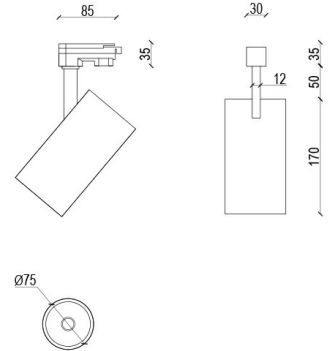

Meissa Q0578923

Трековые

Бренд	LUXEON	Тип установки	Шинопровод
Цвет	Белый, Черный, Серебристый	Распределение света	Прямое освещение
Материал корпуса	алюминий	Цветовая температура	3000, 4000
Гарантия	3 года	ЕАС	

Название/Артикул	Q0578923
Артикул	87010
Цвет корпуса	черный
Оптика	Рефлектор
Световой поток	1800
Цветовая температура	4000
Индекс цветопередачи	80
Мощность	20
Степень защиты	20