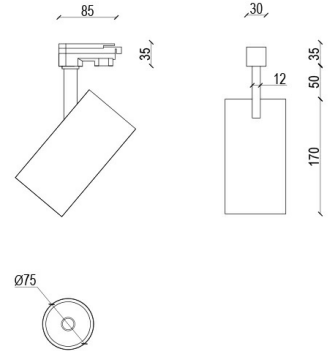

Meissa Q0578921

Трековые

Бренд	LUXEON	Тип установки	Шинопровод
Цвет	Белый, Черный, Серебристый	Распределение света	Прямое освещение
Материал корпуса	алюминий	Цветовая температура	3000, 4000
Гарантия	3 года	Сертификация	

Название/Артикул	Q0578921
Артикул	87008
Цвет корпуса	серый
Оптика	Рефлектор
Световой поток	1700
Цветовая температура	3000
Индекс цветопередачи	80
Мощность	20
Степень защиты	20