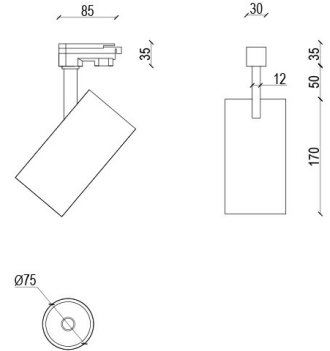

Meissa Q0578922

Трековые

Бренд	LUXEON	Тип установки	Шинопровод
Цвет	Белый, Черный, Серебристый	Распределение света	Прямое освещение
Материал корпуса	алюминий	Цветовая температура	3000, 4000
Гарантия	3 года	Сертификаты	

Название/Артикул	Q0578922
Артикул	87009
Цвет корпуса	белый
Оптика	Рефлектор
Световой поток	1700
Цветовая температура	3000
Индекс цветопередачи	80
Мощность	20
Степень защиты	20