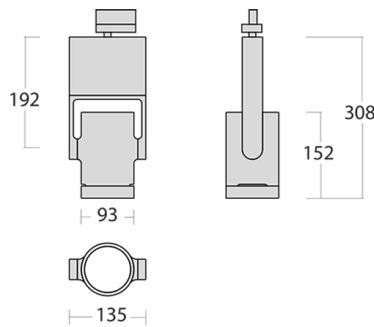

Торпи Трековый светильник Торпи / 93x135x308 мм, Белый, Распред. света: (прямое), Димм: DALI // 24 Вт, CRI 80, 3000К, 2810 Лм, 35° (HALLA)

Трековые

Бренд	 Halla	Тип установки	Шинопровод
Цвет	Белый, Черный, Серебристый	Распределение света	Прямое освещение
Материал корпуса	алюминий	Цветовая температура	3000, 4000
Гарантия	5 лет		

Название/Артикул	Трековый светильник Торпи / 93x135x308 мм, Белый, Распред. света: (прямое), Димм: DALI // 24 Вт, CRI 80, 3000К, 2810 Лм, 35° (HALLA)/175-600F-10GHD/830, W
Тип монтажа	Трековый
Распределение света	Прямое
Опция	нет
Мощность	24 Вт
Цветовая температура	3000К
Индекс цветопередачи	CRI 80
Световой поток	2810 Лм
Оптика	35°
Цвет корпуса	Белый
Размеры	93x135x308 мм
Диммирование	DALI
Степень защиты	IP 20

Torpi Трековый светильник Torpi / 93x135x308 мм, Белый, Распред. света: (прямое), Димм: DALI // 24 Вт, CRI 80, 3000К, 2810 Лм, 35° (HALLA)

Конструкция

Предназначен для освещения торговых помещений, общественных зон и т. д.