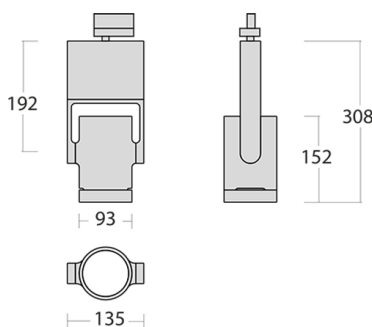

Torpi Трековый светильник Torpi / 93x135x308 мм, Серый, Распред. света: (прямое), Димм: DALI // 24 Вт, CRI 80, 3000К, 2810 Лм, 35° (HALLA)

Трековые

Бренд	 Halla	Тип установки	Шинопровод
Цвет	Белый, Черный, Серебристый	Распределение света	Прямое освещение
Материал корпуса	алюминий	Цветовая температура	3000, 4000
Гарантия	5 лет		

Название/Артикул	Трековый светильник Torpi / 93x135x308 мм, Серый, Распред. света: (прямое), Димм: DALI // 24 Вт, CRI 80, 3000К, 2810 Лм, 35° (HALLA)/175-600F-10GHD/830, S
Тип монтажа	Трековый
Распределение света	Прямое
Опция	нет
Мощность	24 Вт
Цветовая температура	3000К
Индекс цветопередачи	CRI 80
Световой поток	2810 Лм
Оптика	35°
Цвет корпуса	Серый
Размеры	93x135x308 мм
Диммирование	DALI
Степень защиты	IP 20

Torpi Трековый светильник Torpi / 93x135x308 мм, Серый, Распред. света: (прямое), Димм: DALI // 24 Вт, CRI 80, 3000К, 2810 Лм, 35° (HALLA)

Конструкция

Предназначен для освещения торговых помещений, общественных зон и т. д.