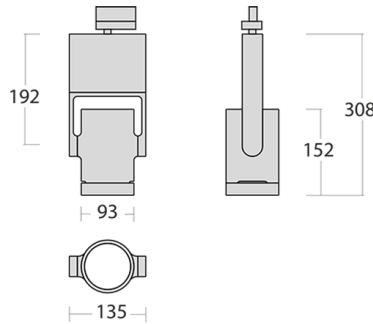

Torpi Трековый светильник Torpi / 93x135x308 мм, Черный, Распред. света: (прямое), Димм: DALI // 24 Вт, CRI 80, 3000К, 2810 Лм, 35° (HALLA)

Трековые

Бренд	 Halla	Тип установки	Шинопровод
Цвет	Белый, Черный, Серебристый	Распределение света	Прямое освещение
Материал корпуса	алюминий	Цветовая температура	3000, 4000
Гарантия	5 лет		

Название/Артикул	Трековый светильник Torpi / 93x135x308 мм, Черный, Распред. света: (прямое), Димм: DALI // 24 Вт, CRI 80, 3000К, 2810 Лм, 35° (HALLA)/175-600F-10GHD/830, В
Тип монтажа	Трековый
Распределение света	Прямое
Опция	нет
Мощность	24 Вт
Цветовая температура	3000К
Индекс цветопередачи	CRI 80
Световой поток	2810 Лм
Оптика	35°
Цвет корпуса	Черный
Размеры	93x135x308 мм
Диммирование	DALI
Степень защиты	IP 20

Torpi Трековый светильник Torpi / 93x135x308 мм, Черный, Распред. света: (прямое), Димм: DALI // 24 Вт, CRI 80, 3000К, 2810 Лм, 35° (HALLA)

Конструкция

Предназначен для освещения торговых помещений, общественных зон и т. д.