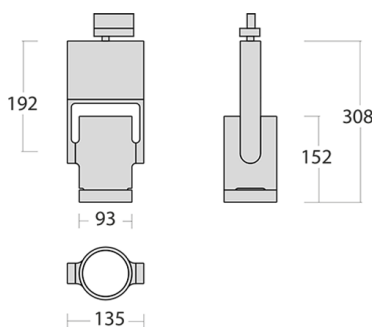

# Торрі Трековый светильник Торрі / 93x135x308 мм, Белый, Распред. света: (прямое) // 18 Вт, CRI 80, 4000К, 2220 Лм, 35° (HALLA)

Трековые

<b>Бренд</b>	 <b>Halla</b>	<b>Тип установки</b>	Шинопровод
<b>Цвет</b>	Белый, Черный, Серебристый	<b>Распределение света</b>	Прямое освещение
<b>Материал корпуса</b>	алюминий	<b>Цветовая температура</b>	3000, 4000
<b>Гарантия</b>	5 лет		

<b>Название/Артикул</b>	Трековый светильник Торрі / 93x135x308 мм, Белый, Распред. света: (прямое) // 18 Вт, CRI 80, 4000К, 2220 Лм, 35° (HALLA)/175-600F-10GGE/840, W
<b>Тип монтажа</b>	Трековый
<b>Распределение света</b>	Прямое
<b>Опция</b>	нет
<b>Мощность</b>	18 Вт
<b>Цветовая температура</b>	4000К
<b>Индекс цветопередачи</b>	CRI 80
<b>Световой поток</b>	2220 Лм
<b>Оптика</b>	35°
<b>Цвет корпуса</b>	Белый
<b>Размеры</b>	93x135x308 мм
<b>Диммирование</b>	нет
<b>Степень защиты</b>	IP 20

# Torpi Трековый светильник Torpi / 93x135x308 мм, Белый, Распред. света: (прямое) // 18 Вт, CRI 80, 4000К, 2220 Лм, 35° (HALLA)