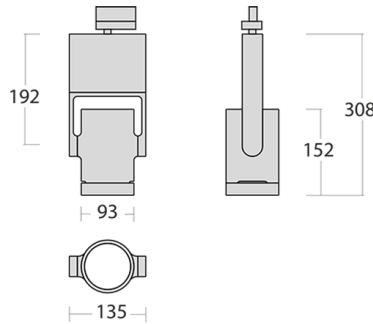

Torri Трековый светильник Torri / 93x135x308 мм, Серый, Распред. света: (прямое) // 18 Вт, CRI 80, 4000К, 2220 Лм, 35° (HALLA)

Трековые

Бренд	 Halla	Тип установки	Шинопровод
Цвет	Белый, Черный, Серебристый	Распределение света	Прямое освещение
Материал корпуса	алюминий	Цветовая температура	3000, 4000
Гарантия	5 лет		

Название/Артикул	Трековый светильник Torri / 93x135x308 мм, Серый, Распред. света: (прямое) // 18 Вт, CRI 80, 4000К, 2220 Лм, 35° (HALLA)/175-600F-10GGE/840, S
Тип монтажа	Трековый
Распределение света	Прямое
Опция	нет
Мощность	18 Вт
Цветовая температура	4000К
Индекс цветопередачи	CRI 80
Световой поток	2220 Лм
Оптика	35°
Цвет корпуса	Серый
Размеры	93x135x308 мм
Диммирование	нет
Степень защиты	IP 20

Torpi Трековый светильник Torpi / 93x135x308 мм, Серый, Распред. света: (прямое) // 18 Вт, CRI 80, 4000К, 2220 Лм, 35° (HALLA)

Конструкция

Предназначен для освещения торговых помещений, общественных зон и т. д.