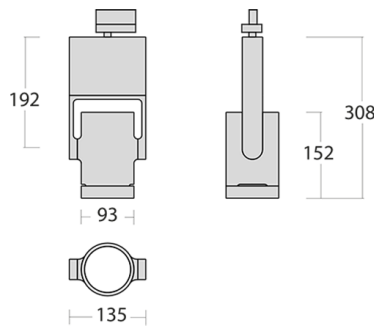

# Торрі Трековый светильник Торрі / 93x135x308 мм, Черный, Распред. света: (прямое) // 18 Вт, CRI 80, 4000К, 2220 Лм, 35° (HALLA)

Трековые

<b>Бренд</b>	 <b>Halla</b>	<b>Тип установки</b>	Шинопровод
<b>Цвет</b>	Белый, Черный, Серебристый	<b>Распределение света</b>	Прямое освещение
<b>Материал корпуса</b>	алюминий	<b>Цветовая температура</b>	3000, 4000
<b>Гарантия</b>	5 лет		

<b>Название/Артикул</b>	Трековый светильник Торрі / 93x135x308 мм, Черный, Распред. света: (прямое) // 18 Вт, CRI 80, 4000К, 2220 Лм, 35° (HALLA)/175-600F-10GGE/840, B
<b>Тип монтажа</b>	Трековый
<b>Распределение света</b>	Прямое
<b>Опция</b>	нет
<b>Мощность</b>	18 Вт
<b>Цветовая температура</b>	4000К
<b>Индекс цветопередачи</b>	CRI 80
<b>Световой поток</b>	2220 Лм
<b>Оптика</b>	35°
<b>Цвет корпуса</b>	Черный
<b>Размеры</b>	93x135x308 мм
<b>Диммирование</b>	нет
<b>Степень защиты</b>	IP 20

# Torpi Трековый светильник Torpi / 93x135x308 мм, Черный, Распред. света: (прямое) // 18 Вт, CRI 80, 4000К, 2220 Лм, 35° (HALLA)