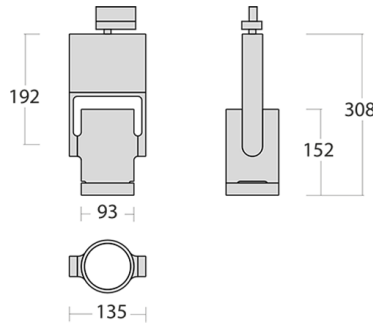

Торрі Трековый светильник Торрі / 93x135x308 мм, Белый, Распред. света: (прямое) // 18 Вт, CRI 80, 3000К, 2170 Лм, 35° (HALLA)

Трековые

| | | | |
|-------------------------|---|--|------------------|
| Бренд |  | Тип установки | Шинопровод |
| Цвет | Белый, Черный, Серебристый | Распределение света | Прямое освещение |
| Материал корпуса | алюминий | Цветовая температура | 3000, 4000 |
| Гарантия | 5 лет |  | |

| | |
|-----------------------------|--|
| Название/Артикул | Трековый светильник Торрі / 93x135x308 мм, Белый, Распред. света: (прямое) // 18 Вт, CRI 80, 3000К, 2170 Лм, 35° (HALLA)/175-600F-10GGE/830, W |
| Тип монтажа | Трековый |
| Распределение света | Прямое |
| Опция | нет |
| Мощность | 18 Вт |
| Цветовая температура | 3000К |
| Индекс цветопередачи | CRI 80 |
| Световой поток | 2170 Лм |
| Оптика | 35° |
| Цвет корпуса | Белый |
| Размеры | 93x135x308 мм |
| Диммирование | нет |
| Степень защиты | IP 20 |

Torpi Трековый светильник Torpi / 93x135x308 мм, Белый, Распред. света: (прямое) // 18 Вт, CRI 80, 3000К, 2170 Лм, 35° (HALLA)

Конструкция

Предназначен для освещения торговых помещений, общественных зон и т. д.