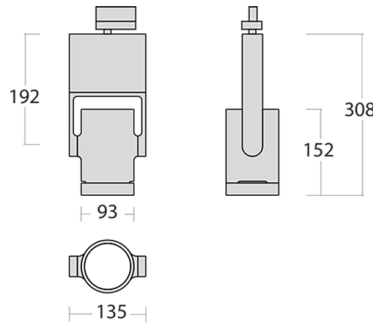

# Torri Трековый светильник Torri / 93x135x308 мм, Серый, Распред. света: (прямое) // 18 Вт, CRI 80, 3000К, 2170 Лм, 35° (HALLA)

Трековые

<b>Бренд</b>	 <b>Halla</b>	<b>Тип установки</b>	Шинопровод
<b>Цвет</b>	Белый, Черный, Серебристый	<b>Распределение света</b>	Прямое освещение
<b>Материал корпуса</b>	алюминий	<b>Цветовая температура</b>	3000, 4000
<b>Гарантия</b>	5 лет		

<b>Название/Артикул</b>	Трековый светильник Torri / 93x135x308 мм, Серый, Распред. света: (прямое) // 18 Вт, CRI 80, 3000К, 2170 Лм, 35° (HALLA)/175-600F-10GGE/830, S
<b>Тип монтажа</b>	Трековый
<b>Распределение света</b>	Прямое
<b>Опция</b>	нет
<b>Мощность</b>	18 Вт
<b>Цветовая температура</b>	3000К
<b>Индекс цветопередачи</b>	CRI 80
<b>Световой поток</b>	2170 Лм
<b>Оптика</b>	35°
<b>Цвет корпуса</b>	Серый
<b>Размеры</b>	93x135x308 мм
<b>Диммирование</b>	нет
<b>Степень защиты</b>	IP 20

# Torpi Трековый светильник Torpi / 93x135x308 мм, Серый, Распред. света: (прямое) // 18 Вт, CRI 80, 3000К, 2170 Лм, 35° (HALLA)

Крепится на шинпровод Nordic Aluminium. Возможна установка на 1-фазную, 3-фазную и управляемую трековую систему.

Может быть диммируемым, работать по протоколу DALI.