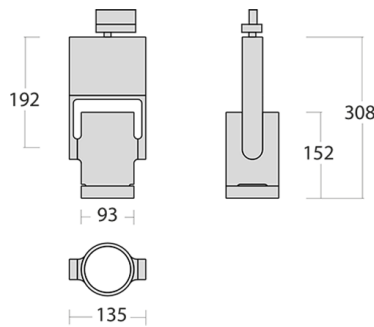

# Torri Трековый светильник Torri / 93x135x308 мм, Черный, Распред. света: (прямое) // 18 Вт, CRI 80, 3000К, 2170 Лм, 35° (HALLA)

Трековые

<b>Бренд</b>	 <b>Halla</b>	<b>Тип установки</b>	Шинопровод
<b>Цвет</b>	Белый, Черный, Серебристый	<b>Распределение света</b>	Прямое освещение
<b>Материал корпуса</b>	алюминий	<b>Цветовая температура</b>	3000, 4000
<b>Гарантия</b>	5 лет		

<b>Название/Артикул</b>	Трековый светильник Torri / 93x135x308 мм, Черный, Распред. света: (прямое) // 18 Вт, CRI 80, 3000К, 2170 Лм, 35° (HALLA)/175-600F-10GGE/830, B
<b>Тип монтажа</b>	Трековый
<b>Распределение света</b>	Прямое
<b>Опция</b>	нет
<b>Мощность</b>	18 Вт
<b>Цветовая температура</b>	3000К
<b>Индекс цветопередачи</b>	CRI 80
<b>Световой поток</b>	2170 Лм
<b>Оптика</b>	35°
<b>Цвет корпуса</b>	Черный
<b>Размеры</b>	93x135x308 мм
<b>Диммирование</b>	нет
<b>Степень защиты</b>	IP 20

# Torpi Трековый светильник Torpi / 93x135x308 мм, Черный, Распред. света: (прямое) // 18 Вт, CRI 80, 3000К, 2170 Лм, 35° (HALLA)