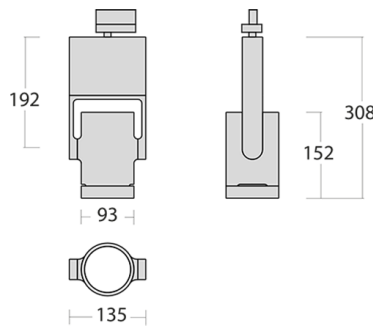

Torpi Трековый светильник Torpi / 93x135x308 мм, Черный, Распред. света: (прямое), Димм: DALI // 18 Вт, CRI 80, 4000К, 2220 Лм, 35° (HALLA)

Трековые

Бренд	 Halla	Тип установки	Шинопровод
Цвет	Белый, Черный, Серебристый	Распределение света	Прямое освещение
Материал корпуса	алюминий	Цветовая температура	3000, 4000
Гарантия	5 лет		

Название/Артикул	Трековый светильник Torpi / 93x135x308 мм, Черный, Распред. света: (прямое), Димм: DALI // 18 Вт, CRI 80, 4000К, 2220 Лм, 35° (HALLA)/175-600F-10GGD/840, B
Тип монтажа	Трековый
Распределение света	Прямое
Опция	нет
Мощность	18 Вт
Цветовая температура	4000К
Индекс цветопередачи	CRI 80
Световой поток	2220 Лм
Оптика	35°
Цвет корпуса	Черный
Размеры	93x135x308 мм
Диммирование	DALI
Степень защиты	IP 20

Torpi Трековый светильник Torpi / 93x135x308 мм, Черный, Распред. света: (прямое), Димм: DALI // 18 Вт, CRI 80, 4000К, 2220 Лм, 35° (HALLA)

Конструкция

Предназначен для освещения торговых помещений, общественных зон и т. д.