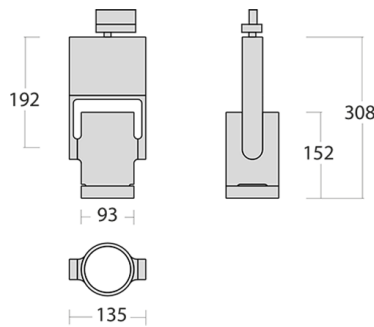

Торпé Трековый светильник Торпé / 93x135x308 мм, Белый, Распред. света: (прямое), Димм: DALI // 18 Вт, CRI 80, 3000К, 2170 Лм, 35° (HALLA)

Трековые

Бренд	 Halla	Тип установки	Шинопровод
Цвет	Белый, Черный, Серебристый	Распределение света	Прямое освещение
Материал корпуса	алюминий	Цветовая температура	3000, 4000
Гарантия	5 лет		

Название/Артикул	Трековый светильник Торпé / 93x135x308 мм, Белый, Распред. света: (прямое), Димм: DALI // 18 Вт, CRI 80, 3000К, 2170 Лм, 35° (HALLA)/175-600F-10GGD/830, W
Тип монтажа	Трековый
Распределение света	Прямое
Опция	нет
Мощность	18 Вт
Цветовая температура	3000К
Индекс цветопередачи	CRI 80
Световой поток	2170 Лм
Оптика	35°
Цвет корпуса	Белый
Размеры	93x135x308 мм
Диммирование	DALI
Степень защиты	IP 20

Torpi Трековый светильник Torpi / 93x135x308 мм, Белый, Распред. света: (прямое), Димм: DALI // 18 Вт, CRI 80, 3000К, 2170 Лм, 35° (HALLA)

Конструкция

Предназначен для освещения торговых помещений, общественных зон и т. д.