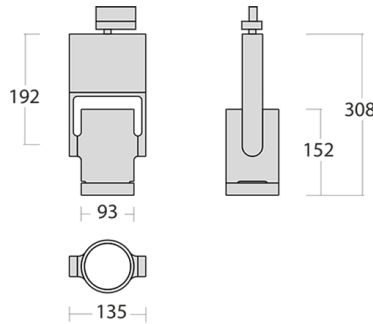

Torpi Трековый светильник Torpi / 93x135x308 мм, Серый, Распред. света: (прямое), Димм: DALI // 18 Вт, CRI 80, 3000К, 2170 Лм, 35° (HALLA)

Трековые

Бренд	 Halla	Тип установки	Шинопровод
Цвет	Белый, Черный, Серебристый	Распределение света	Прямое освещение
Материал корпуса	алюминий	Цветовая температура	3000, 4000
Гарантия	5 лет		

Название/Артикул	Трековый светильник Torpi / 93x135x308 мм, Серый, Распред. света: (прямое), Димм: DALI // 18 Вт, CRI 80, 3000К, 2170 Лм, 35° (HALLA)/175-600F-10GGD/830, S
Тип монтажа	Трековый
Распределение света	Прямое
Опция	нет
Мощность	18 Вт
Цветовая температура	3000К
Индекс цветопередачи	CRI 80
Световой поток	2170 Лм
Оптика	35°
Цвет корпуса	Серый
Размеры	93x135x308 мм
Диммирование	DALI
Степень защиты	IP 20

Torpi Трековый светильник Torpi / 93x135x308 мм, Серый, Распред. света: (прямое), Димм: DALI // 18 Вт, CRI 80, 3000К, 2170 Лм, 35° (HALLA)

Конструкция

Предназначен для освещения торговых помещений, общественных зон и т. д.