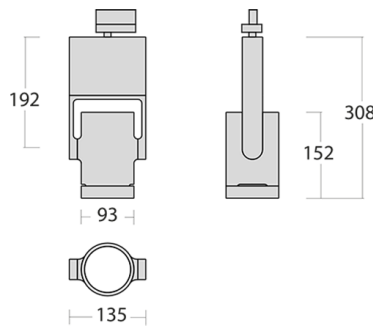

Торпи Трековый светильник Торпи / 93x135x308 мм, Черный, Распред. света: (прямое), Димм: DALI // 18 Вт, CRI 80, 3000К, 2170 Лм, 35° (HALLA)

Трековые

Бренд	 Halla	Тип установки	Шинопровод
Цвет	Белый, Черный, Серебристый	Распределение света	Прямое освещение
Материал корпуса	алюминий	Цветовая температура	3000, 4000
Гарантия	5 лет		

Название/Артикул	Трековый светильник Торпи / 93x135x308 мм, Черный, Распред. света: (прямое), Димм: DALI // 18 Вт, CRI 80, 3000К, 2170 Лм, 35° (HALLA)/175-600F-10GGD/830, B
Тип монтажа	Трековый
Распределение света	Прямое
Опция	нет
Мощность	18 Вт
Цветовая температура	3000К
Индекс цветопередачи	CRI 80
Световой поток	2170 Лм
Оптика	35°
Цвет корпуса	Черный
Размеры	93x135x308 мм
Диммирование	DALI
Степень защиты	IP 20

Torpi Трековый светильник Torpi / 93x135x308 мм, Черный, Распред. света: (прямое), Димм: DALI // 18 Вт, CRI 80, 3000К, 2170 Лм, 35° (HALLA)

Конструкция

Предназначен для освещения торговых помещений, общественных зон и т. д.