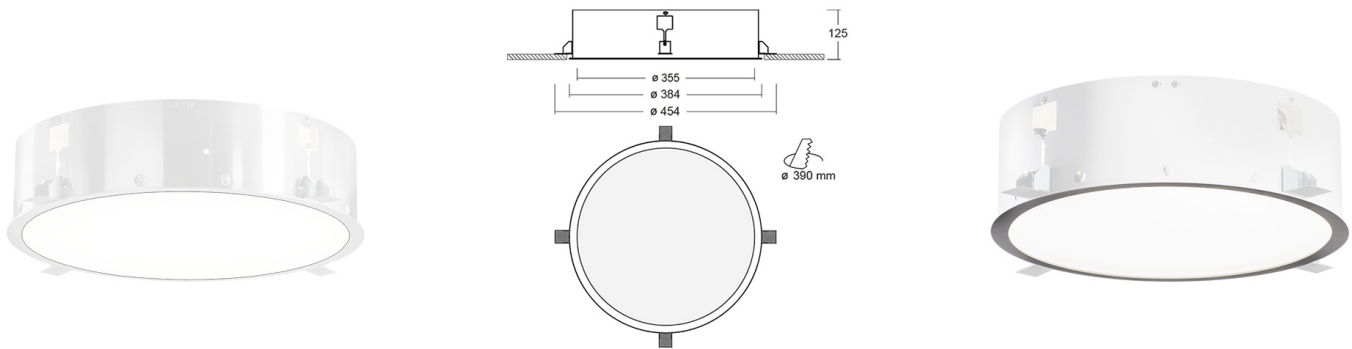

# Puri Встраиваемый(без рамки) светильник Puri / 603x603x67 мм, □435x125 мм, Распред. света: (прямое) // 33 Вт, CRI 80, 3000К, 3380 Лм, Микропризма (HALLA)

Встраиваемые, Декоративные

<b>Бренд</b>		<b>Тип установки</b>	Подвесные, На опору
<b>Цвет</b>	RAL	<b>Распределение света</b>	
<b>Материал корпуса</b>	20	<b>Цветовая температура</b>	2700, 3000, 2000/2400, RGB
<b>Гарантия</b>	5 лет	<b>Сертификаты</b>	

<b>Название/Артикул</b>	Встраиваемый(без рамки) светильник Puri / 603x603x67 мм, □435x125 мм, Распред. света: (прямое) // 33 Вт, CRI 80, 3000К, 3380 Лм, Микропризма (HALLA)/140-052I-10GIE/830
<b>Тип монтажа</b>	Встраиваемый
<b>Распределение света</b>	Прямое
<b>Опция</b>	нет
<b>Мощность</b>	33 Вт
<b>Цветовая температура</b>	3000К
<b>Индекс цветопередачи</b>	CRI 80
<b>Световой поток</b>	3380 Лм
<b>Оптика</b>	Микропризматический рассеиватель
<b>Размеры</b>	□435x125 мм
<b>Диммирование</b>	нет
<b>Степень защиты</b>	IP 20
<b>Тип корпуса</b>	Без рамки

# Puri Встраиваемый(без рамки) светильник Puri / 603x603x67 мм, □435x125 мм, Распред. света: (прямое) // 33 Вт, CRI 80, 3000К, 3380 Лм, Микропризма (HALLA)

## **Конструкция**

Предназначен для освещения офисов, торговых помещений, общественных зон и т. д. Корпус изготовлен из алюминия и покрыт порошковой краской, что значительно снижает общий вес системы и также облегчает процесс монтажа. Данный выбор материала позволяет избежать деформации корпуса в случае возникновения тепловых нагрузок во время эксплуатации.