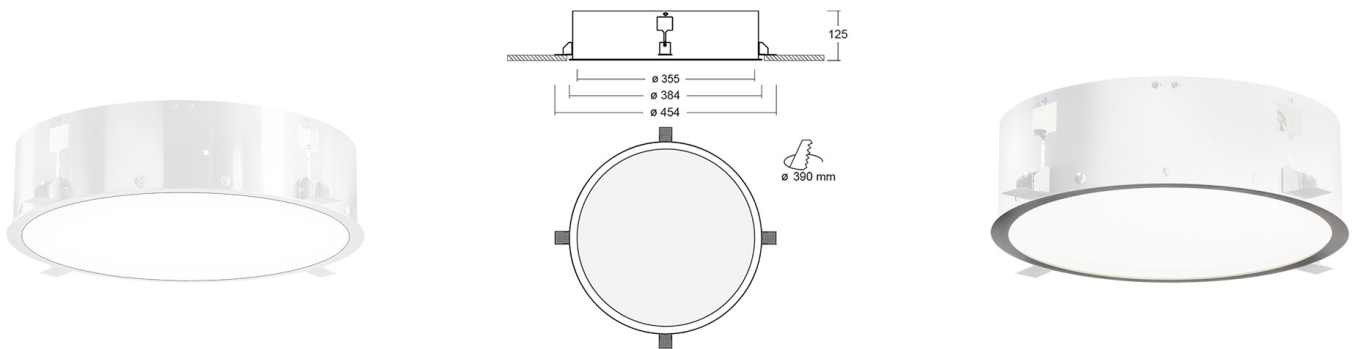

# Puri Встраиваемый(без рамки) светильник Puri / 603x603x67 мм, □435x125 мм, Распред. света: (прямое), Димм: DALI // 33 Вт, CRI 80, 4000К, 3550 Лм, Микропризма (HALLA)

Встраиваемые, Декоративные

<b>Бренд</b>		<b>Тип установки</b>	Подвесные, На опору
<b>Цвет</b>	RAL	<b>Распределение света</b>	
<b>Материал корпуса</b>	20	<b>Цветовая температура</b>	2700, 3000, 2000/2400, RGB
<b>Гарантия</b>	5 лет	<b>Сертификаты</b>	

<b>Название/Артикул</b>	Встраиваемый(без рамки) светильник Puri / 603x603x67 мм, □435x125 мм, Распред. света: (прямое), Димм: DALI // 33 Вт, CRI 80, 4000К, 3550 Лм, Микропризма (HALLA)/140-052I-10GID/840
<b>Тип монтажа</b>	Встраиваемый
<b>Распределение света</b>	Прямое
<b>Опция</b>	нет
<b>Мощность</b>	33 Вт
<b>Цветовая температура</b>	4000К
<b>Индекс цветопередачи</b>	CRI 80
<b>Световой поток</b>	3550 Лм
<b>Оптика</b>	Микропризматический рассеиватель
<b>Размеры</b>	□435x125 мм
<b>Диммирование</b>	DALI
<b>Степень защиты</b>	IP 20

# Puri Встраиваемый(без рамки) светильник Puri / 603x603x67 мм, □435x125 мм, Распред. света: (прямое), Димм: DALI // 33 Вт, CRI 80, 4000К, 3550 Лм, Микропризма (HALLA)

## **Конструкция**

Предназначен для освещения офисов, торговых помещений, общественных зон и т. д. Корпус изготовлен из алюминия и покрыт порошковой краской, что значительно снижает общий вес системы и также облегчает процесс монтажа. Данный выбор материала позволяет избежать деформации корпуса в случае возникновения тепловых нагрузок во время эксплуатации.