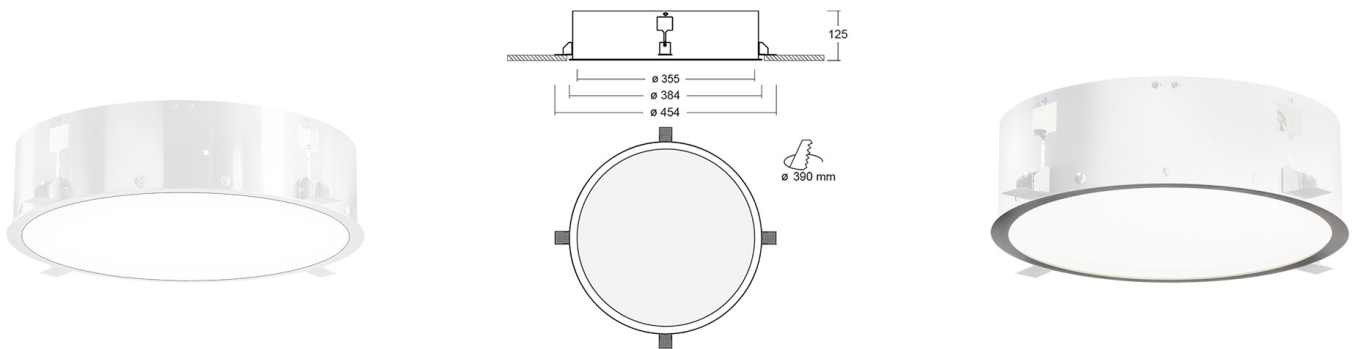

# Puri Встраиваемый(без рамки) светильник

## Puri / 603x603x67 мм, □355x125 мм, Распред. света: (прямое), БАП на 3 часа // 17 Вт, CRI 80, 4000К, 2050 Лм, Микропризма (HALLA)

Встраиваемые, Декоративные

<b>Бренд</b>		<b>Тип установки</b>	Подвесные, На опору
<b>Цвет</b>	RAL	<b>Распределение света</b>	
<b>Материал корпуса</b>	20	<b>Цветовая температура</b>	2700, 3000, 2000/2400, RGB
<b>Гарантия</b>	5 лет	<b>Сертификаты</b>	

<b>Название/Артикул</b>	Встраиваемый(без рамки) светильник Puri / 603x603x67 мм, □355x125 мм, Распред. света: (прямое), БАП на 3 часа // 17 Вт, CRI 80, 4000К, 2050 Лм, Микропризма (HALLA)/140-052I-10GHM3/840
<b>Тип монтажа</b>	Встраиваемый
<b>Распределение света</b>	Прямое
<b>Опция</b>	БАП на 3 часа
<b>Мощность</b>	17 Вт
<b>Цветовая температура</b>	4000К
<b>Индекс цветопередачи</b>	CRI 80
<b>Световой поток</b>	2050 Лм
<b>Оптика</b>	Микропризматический рассеиватель
<b>Размеры</b>	□355x125 мм
<b>Диммирование</b>	нет
<b>Степень защиты</b>	IP 20

## **Конструкция**

Предназначен для освещения офисов, торговых помещений, общественных зон и т. д. Корпус изготовлен из алюминия и покрыт порошковой краской, что значительно снижает общий вес системы и также облегчает процесс монтажа. Данный выбор материала позволяет избежать деформации корпуса в случае возникновения тепловых нагрузок во время эксплуатации.