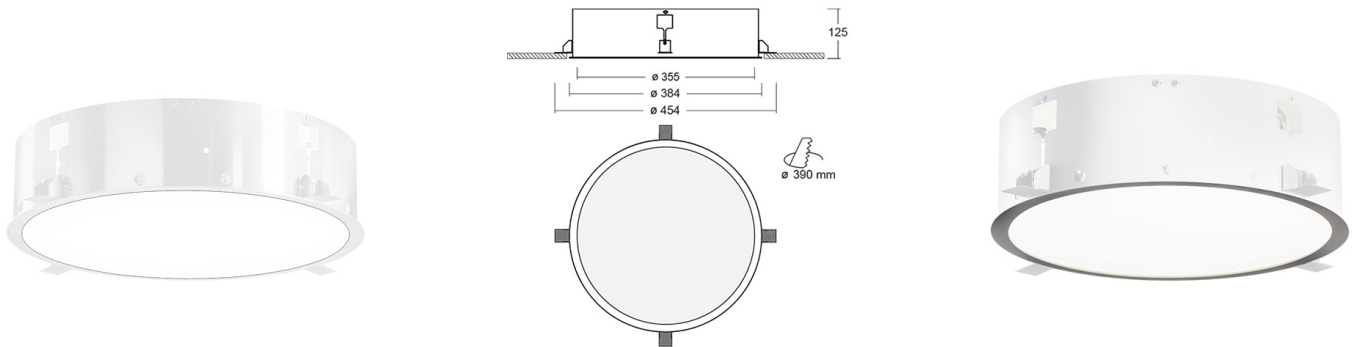

Puri Встраиваемый(без рамки) светильник Puri / 603x603x67 мм, □355x125 мм, Распред. света: (прямое), БАП на 3 часа // 17 Вт, CRI 80, 3000К, 1960 Лм, Микропризма (HALLA)

Встраиваемые, Декоративные

Бренд		Тип установки	Подвесные, На опору
Цвет	RAL	Распределение света	
Материал корпуса	20	Цветовая температура	2700, 3000, 2000/2400, RGB
Гарантия	5 лет	Сертификаты	

Название/Артикул	Встраиваемый(без рамки) светильник Puri / 603x603x67 мм, □355x125 мм, Распред. света: (прямое), БАП на 3 часа // 17 Вт, CRI 80, 3000К, 1960 Лм, Микропризма (HALLA)/140-052I-10GHM3/830
Тип монтажа	Встраиваемый
Распределение света	Прямое
Опция	БАП на 3 часа
Мощность	17 Вт
Цветовая температура	3000К
Индекс цветопередачи	CRI 80
Световой поток	1960 Лм
Оптика	Микропризматический рассеиватель
Размеры	□355x125 мм
Диммирование	нет
Степень защиты	IP 20

Puri Встраиваемый(без рамки) светильник Puri / 603x603x67 мм, □355x125 мм, Распред. света: (прямое), БАП на 3 часа // 17 Вт, CRI 80, 3000К, 1960 Лм, Микропризма (HALLA)

Конструкция

Предназначен для освещения офисов, торговых помещений, общественных зон и т. д. Корпус изготовлен из алюминия и покрыт порошковой краской, что значительно снижает общий вес системы и также облегчает процесс монтажа. Данный выбор материала позволяет избежать деформации корпуса в случае возникновения тепловых нагрузок во время эксплуатации.

Оптика

Прямое распределение света. Установлен специальный опаловый рассеиватель.

Комплектация

Светильник устанавливается в любой тип потолка. Укомплектован LED-драйвером OSRAM. Использование данного драйвера увеличивает срок службы светильника и гарантирует стабильную работу системы.