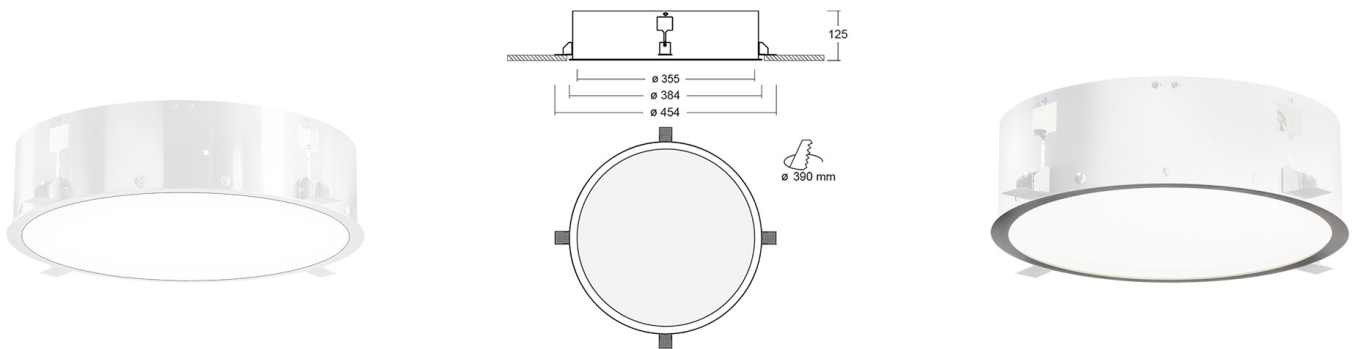

Puri Встраиваемый(без рамки) светильник Puri / 603x603x67 мм, □355x125 мм, Распред. света: (прямое), БАП на 1 час // 17 Вт, CRI 80, 4000К, 2050 Лм, Микропризма (HALLA)

Встраиваемые, Декоративные

Бренд		Тип установки	Подвесные, На опору
Цвет	RAL	Распределение света	
Материал корпуса	20	Цветовая температура	2700, 3000, 2000/2400, RGB
Гарантия	5 лет	Сертификаты	

Название/Артикул	Встраиваемый(без рамки) светильник Puri / 603x603x67 мм, □355x125 мм, Распред. света: (прямое), БАП на 1 час // 17 Вт, CRI 80, 4000К, 2050 Лм, Микропризма (HALLA)/140-052I-10GHM/840
Тип монтажа	Встраиваемый
Распределение света	Прямое
Опция	БАП на 1 час
Мощность	17 Вт
Цветовая температура	4000К
Индекс цветопередачи	CRI 80
Световой поток	2050 Лм
Оптика	Микропризматический рассеиватель
Размеры	□355x125 мм
Диммирование	нет
Степень защиты	IP 20

Puri Встраиваемый(без рамки) светильник Puri / 603x603x67 мм, □355x125 мм, Распред. света: (прямое), БАП на 1 час // 17 Вт, CRI 80, 4000К, 2050 Лм, Микропризма (HALLA)

Конструкция

Предназначен для освещения офисов, торговых помещений, общественных зон и т. д. Корпус изготовлен из алюминия и покрыт порошковой краской, что значительно снижает общий вес системы и также облегчает процесс монтажа. Данный выбор материала позволяет избежать деформации корпуса в случае возникновения тепловых нагрузок во время эксплуатации.

Оптика

Прямое распределение света. Установлен специальный опаловый рассеиватель.

Комплектация

Светильник устанавливается в любой тип потолка. Укомплектован LED-драйвером OSRAM. Использование данного драйвера увеличивает срок службы светильника и гарантирует стабильную работу системы.