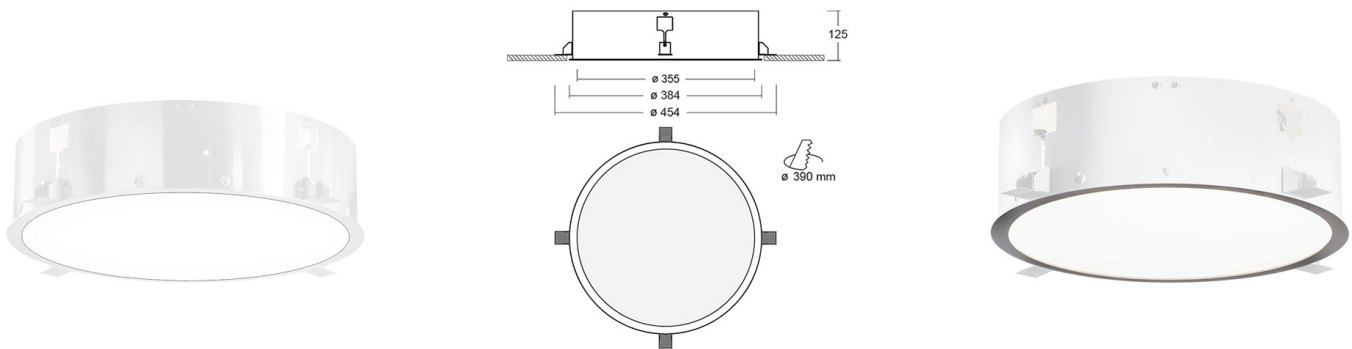

Puri Встраиваемый(без рамки) светильник Puri / 603x603x67 мм, □355x125 мм, Распред. света: (прямое), БАП на 1 час // 17 Вт, CRI 80, 3000К, 1960 Лм, Микропризма (HALLA)

Встраиваемые, Декоративные

Бренд		Тип установки	Подвесные, На опору
Цвет	RAL	Распределение света	
Материал корпуса	20	Цветовая температура	2700, 3000, 2000/2400, RGB
Гарантия	5 лет	Сертификаты	

Название/Артикул	Встраиваемый(без рамки) светильник Puri / 603x603x67 мм, □355x125 мм, Распред. света: (прямое), БАП на 1 час // 17 Вт, CRI 80, 3000К, 1960 Лм, Микропризма (HALLA)/140-052I-10GHM/830
Тип монтажа	Встраиваемый
Распределение света	Прямое
Опция	БАП на 1 час
Мощность	17 Вт
Цветовая температура	3000К
Индекс цветопередачи	CRI 80
Световой поток	1960 Лм
Оптика	Микропризматический рассеиватель
Размеры	□355x125 мм
Диммирование	нет
Степень защиты	IP 20

Puri Встраиваемый(без рамки) светильник Puri / 603x603x67 мм, □355x125 мм, Распред. света: (прямое), БАП на 1 час // 17 Вт, CRI 80, 3000К, 1960 Лм, Микропризма (HALLA)

Конструкция

Предназначен для освещения офисов, торговых помещений, общественных зон и т. д. Корпус изготовлен из алюминия и покрыт порошковой краской, что значительно снижает общий вес системы и также облегчает процесс монтажа. Данный выбор материала позволяет избежать деформации корпуса в случае возникновения тепловых нагрузок во время эксплуатации.

Оптика

Прямое распределение света. Установлен специальный опаловый рассеиватель.

Комплектация

Светильник устанавливается в любой тип потолка. Укомплектован LED-драйвером OSRAM. Использование данного драйвера увеличивает срок службы светильника и гарантирует стабильную работу системы.