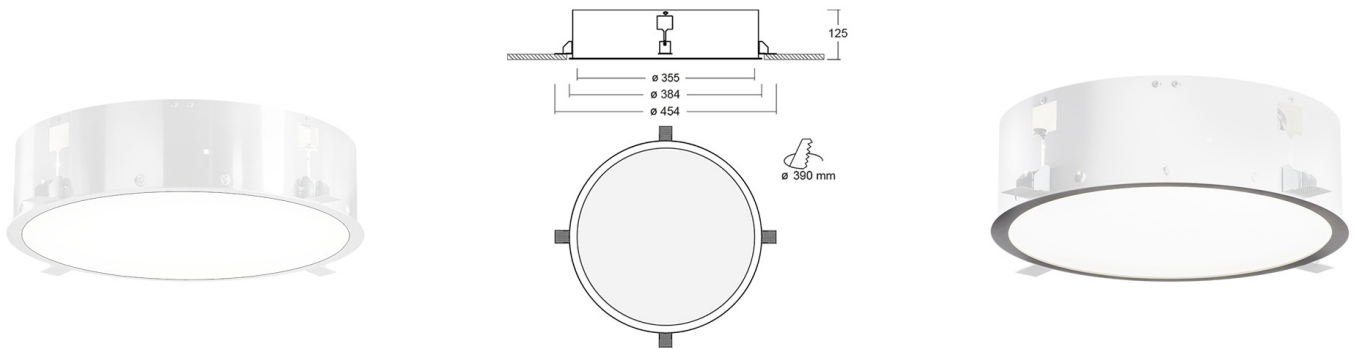

Puri Встраиваемый(без рамки) светильник Puri / 603x603x67 мм, □355x125 мм, Распред. света: (прямое) // 17 Вт, CRI 80, 4000К, 2050 Лм, Микропризма (HALLA)

Встраиваемые, Декоративные

Бренд		Тип установки	Подвесные, На опору
Цвет	RAL	Распределение света	
Материал корпуса	20	Цветовая температура	2700, 3000, 2000/2400, RGB
Гарантия	5 лет	EAC CE	

Название/Артикул	Встраиваемый(без рамки) светильник Puri / 603x603x67 мм, □355x125 мм, Распред. света: (прямое) // 17 Вт, CRI 80, 4000К, 2050 Лм, Микропризма (HALLA)/140-052I-10GHE/840
Тип монтажа	Встраиваемый
Распределение света	Прямое
Опция	нет
Мощность	17 Вт
Цветовая температура	4000К
Индекс цветопередачи	CRI 80
Световой поток	2050 Лм
Оптика	Микропризматический рассеиватель
Размеры	□355x125 мм
Диммирование	нет
Степень защиты	IP 20
Тип корпуса	Без рамки

Puri Встраиваемый(без рамки) светильник Puri / 603x603x67 мм, □355x125 мм, Распред. света: (прямое) // 17 Вт, CRI 80, 4000К, 2050 Лм, Микропризма (HALLA)

Конструкция

Предназначен для освещения офисов, торговых помещений, общественных зон и т. д. Корпус изготовлен из алюминия и покрыт порошковой краской, что значительно снижает общий вес системы и также облегчает процесс монтажа. Данный выбор материала позволяет избежать деформации корпуса в случае возникновения тепловых нагрузок во время эксплуатации.

Оптика

Прямое распределение света. Установлен специальный опаловый рассеиватель.

Комплектация

Светильник устанавливается в любой тип потолка. Укомплектован LED-драйвером OSRAM. Использование данного драйвера увеличивает срок службы светильника и гарантирует стабильную работу системы.