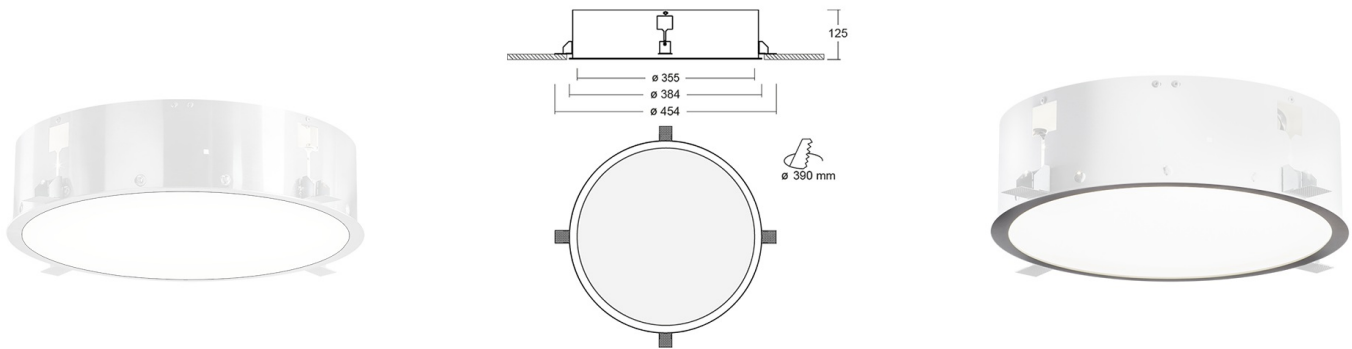

Puri Встраиваемый(без рамки) светильник Puri / 603x603x67 мм, □355x125 мм, Распред. света: (прямое) // 17 Вт, CRI 80, 3000К, 1960 Лм, Микропризма (HALLA)

Встраиваемые, Декоративные

Бренд	 Halla	Тип установки	Подвесные, На опору
Цвет	RAL	Распределение света	
Материал корпуса	20	Цветовая температура	2700, 3000, 2000/2400, RGB
Гарантия	5 лет	EAC CE	

Название/Артикул	Встраиваемый(без рамки) светильник Puri / 603x603x67 мм, □355x125 мм, Распред. света: (прямое) // 17 Вт, CRI 80, 3000К, 1960 Лм, Микропризма (HALLA)/140-052I-10GHE/830
Тип монтажа	Встраиваемый
Распределение света	Прямое
Опция	нет
Мощность	17 Вт
Цветовая температура	3000К
Индекс цветопередачи	CRI 80
Световой поток	1960 Лм
Оптика	Микропризматический рассеиватель
Размеры	□355x125 мм
Диммирование	нет
Степень защиты	IP 20
Тип корпуса	Без рамки

Puri Встраиваемый(без рамки) светильник Puri / 603x603x67 мм, □355x125 мм, Распред. света: (прямое) // 17 Вт, CRI 80, 3000К, 1960 Лм, Микропризма (HALLA)

Конструкция

Предназначен для освещения офисов, торговых помещений, общественных зон и т. д. Корпус изготовлен из алюминия и покрыт порошковой краской, что значительно снижает общий вес системы и также облегчает процесс монтажа. Данный выбор материала позволяет избежать деформации корпуса в случае возникновения тепловых нагрузок во время эксплуатации.

Оптика

Прямое распределение света. Установлен специальный опаловый рассеиватель.

Комплектация

Светильник устанавливается в любой тип потолка. Укомплектован LED-драйвером OSRAM. Использование данного драйвера увеличивает срок службы светильника и гарантирует стабильную работу системы.