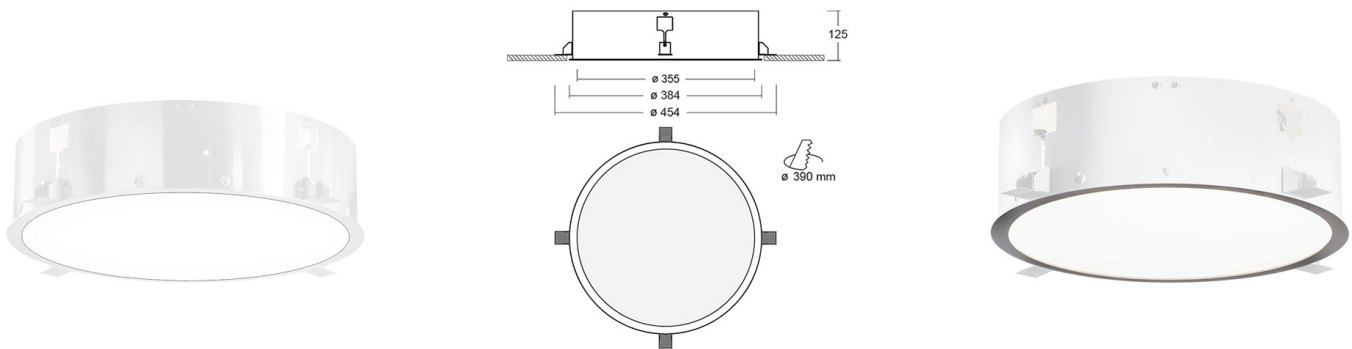

# Puri Встраиваемый(без рамки) светильник Puri / 603x603x67 мм, □355x125 мм, Распред. света: (прямое), Димм: DALI // 17 Вт, CRI 80, 4000К, 2050 Лм, Микропризма (HALLA)

Встраиваемые, Декоративные

<b>Бренд</b>		<b>Тип установки</b>	Подвесные, На опору
<b>Цвет</b>	RAL	<b>Распределение света</b>	
<b>Материал корпуса</b>	20	<b>Цветовая температура</b>	2700, 3000, 2000/2400, RGB
<b>Гарантия</b>	5 лет	<b>Сертификаты</b>	

<b>Название/Артикул</b>	Встраиваемый(без рамки) светильник Puri / 603x603x67 мм, □355x125 мм, Распред. света: (прямое), Димм: DALI // 17 Вт, CRI 80, 4000К, 2050 Лм, Микропризма (HALLA)/140-052I-10GHD/840
<b>Тип монтажа</b>	Встраиваемый
<b>Распределение света</b>	Прямое
<b>Опция</b>	нет
<b>Мощность</b>	17 Вт
<b>Цветовая температура</b>	4000К
<b>Индекс цветопередачи</b>	CRI 80
<b>Световой поток</b>	2050 Лм
<b>Оптика</b>	Микропризматический рассеиватель
<b>Размеры</b>	□355x125 мм
<b>Диммирование</b>	DALI
<b>Степень защиты</b>	IP 20

# Puri Встраиваемый(без рамки) светильник Puri / 603x603x67 мм, □355x125 мм, Распред. света: (прямое), Димм: DALI // 17 Вт, CRI 80, 4000К, 2050 Лм, Микропризма (HALLA)

## **Конструкция**

Предназначен для освещения офисов, торговых помещений, общественных зон и т. д. Корпус изготовлен из алюминия и покрыт порошковой краской, что значительно снижает общий вес системы и также облегчает процесс монтажа. Данный выбор материала позволяет избежать деформации корпуса в случае возникновения тепловых нагрузок во время эксплуатации.