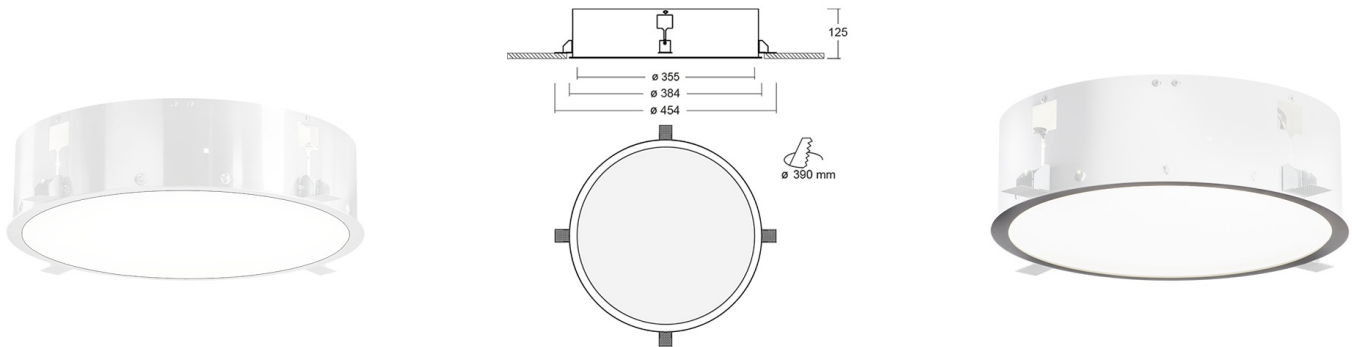

Puri Встраиваемый(без рамки) светильник Puri / 603x603x67 мм, □355x125 мм, Распред. света: (прямое), Димм: DALI // 17 Вт, CRI 80, 3000К, 1960 Лм, Микропризма (HALLA)

Встраиваемые, Декоративные

Бренд		Тип установки	Подвесные, На опору
Цвет	RAL	Распределение света	
Материал корпуса	20	Цветовая температура	2700, 3000, 2000/2400, RGB
Гарантия	5 лет	Сертификаты	

Название/Артикул	Встраиваемый(без рамки) светильник Puri / 603x603x67 мм, □355x125 мм, Распред. света: (прямое), Димм: DALI // 17 Вт, CRI 80, 3000К, 1960 Лм, Микропризма (HALLA)/140-052I-10GHD/830
Тип монтажа	Встраиваемый
Распределение света	Прямое
Опция	нет
Мощность	17 Вт
Цветовая температура	3000К
Индекс цветопередачи	CRI 80
Световой поток	1960 Лм
Оптика	Микропризматический рассеиватель
Размеры	□355x125 мм
Диммирование	DALI
Степень защиты	IP 20

Puri Встраиваемый(без рамки) светильник Puri / 603x603x67 мм, □355x125 мм, Распред. света: (прямое), Димм: DALI // 17 Вт, CRI 80, 3000К, 1960 Лм, Микропризма (HALLA)

Конструкция

Предназначен для освещения офисов, торговых помещений, общественных зон и т. д. Корпус изготовлен из алюминия и покрыт порошковой краской, что значительно снижает общий вес системы и также облегчает процесс монтажа. Данный выбор материала позволяет избежать деформации корпуса в случае возникновения тепловых нагрузок во время эксплуатации.

Оптика

Прямое распределение света. Установлен специальный опаловый рассеиватель.

Комплектация

Светильник устанавливается в любой тип потолка. Укомплектован LED-драйвером OSRAM. Использование данного драйвера увеличивает срок службы светильника и гарантирует стабильную работу системы.