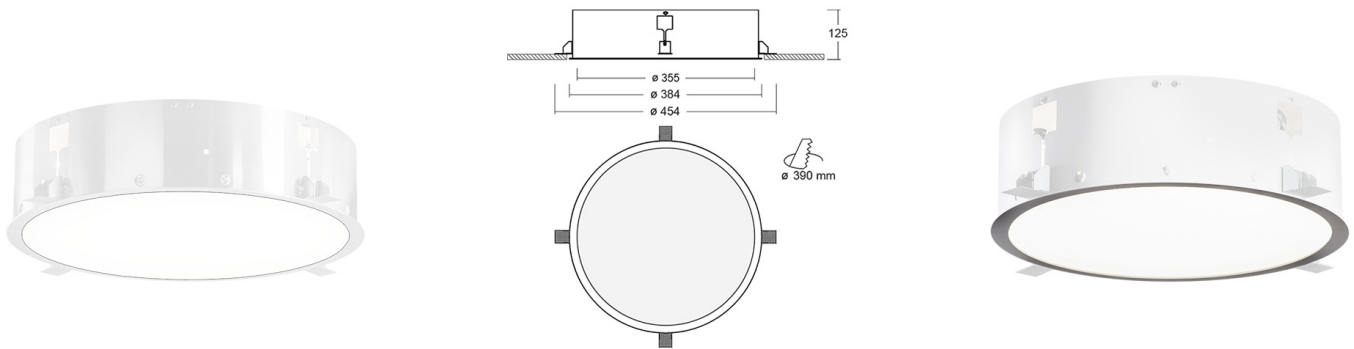

Puri Встраиваемый(без рамки) светильник Puri / 603x603x67 мм, □236x125 мм, Распред. света: (прямое) // 17 Вт, CRI 80, 4000К, 1050 Лм, Опал (HALLA)

Встраиваемые, Декоративные

Бренд		Тип установки	Подвесные, На опору
Цвет	RAL	Распределение света	
Материал корпуса	20	Цветовая температура	2700, 3000, 2000/2400, RGB
Гарантия	5 лет	EAC CE	

Название/Артикул	Встраиваемый(без рамки) светильник Puri / 603x603x67 мм, □236x125 мм, Распред. света: (прямое) // 17 Вт, CRI 80, 4000К, 1050 Лм, Опал (HALLA)/140-043К-10GEE/840
Тип монтажа	Встраиваемый
Распределение света	Прямое
Опция	нет
Мощность	17 Вт
Цветовая температура	4000К
Индекс цветопередачи	CRI 80
Световой поток	1050 Лм
Оптика	Опаловый рассеиватель
Размеры	□236x125 мм
Диммирование	нет
Степень защиты	IP 20
Тип корпуса	Без рамки

Puri Встраиваемый(без рамки) светильник Puri / 603x603x67 мм, □236x125 мм, Распред. света: (прямое) // 17 Вт, CRI 80, 4000К, 1050 Лм, Опал (HALLA)

Конструкция

Предназначен для освещения офисов, торговых помещений, общественных зон и т. д. Корпус изготовлен из алюминия и покрыт порошковой краской, что значительно снижает общий вес системы и также облегчает процесс монтажа. Данный выбор материала позволяет избежать деформации корпуса в случае возникновения тепловых нагрузок во время эксплуатации.

Оптика

Прямое распределение света. Установлен специальный опаловый рассеиватель.

Комплектация

Светильник устанавливается в любой тип потолка. Укомплектован LED-драйвером OSRAM. Использование данного драйвера увеличивает срок службы светильника и гарантирует стабильную работу системы.