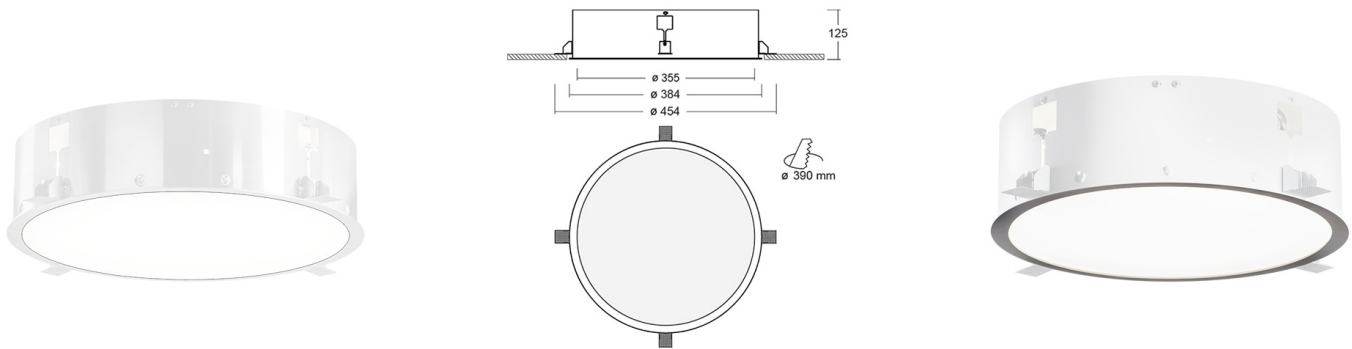

# Puri Встраиваемый(без рамки) светильник Puri / 603x603x67 мм, □236x125 мм, Распред. света: (прямое) // 17 Вт, CRI 80, 3000К, 1050 Лм, Опал (HALLA)

Встраиваемые, Декоративные

<b>Бренд</b>		<b>Тип установки</b>	Подвесные, На опору
<b>Цвет</b>	RAL	<b>Распределение света</b>	
<b>Материал корпуса</b>	20	<b>Цветовая температура</b>	2700, 3000, 2000/2400, RGB
<b>Гарантия</b>	5 лет	<b>EAC CE</b>	

<b>Название/Артикул</b>	Встраиваемый(без рамки) светильник Puri / 603x603x67 мм, □236x125 мм, Распред. света: (прямое) // 17 Вт, CRI 80, 3000К, 1050 Лм, Опал (HALLA)/140-043K-10GEE/830
<b>Тип монтажа</b>	Встраиваемый
<b>Распределение света</b>	Прямое
<b>Опция</b>	нет
<b>Мощность</b>	17 Вт
<b>Цветовая температура</b>	3000К
<b>Индекс цветопередачи</b>	CRI 80
<b>Световой поток</b>	1050 Лм
<b>Оптика</b>	Опаловый рассеиватель
<b>Размеры</b>	□236x125 мм
<b>Диммирование</b>	нет
<b>Степень защиты</b>	IP 40
<b>Тип корпуса</b>	Без рамки

# Puri Встраиваемый(без рамки) светильник Puri / 603x603x67 мм, □236x125 мм, Распред. света: (прямое) // 17 Вт, CRI 80, 3000К, 1050 Лм, Опал (HALLA)

## **Конструкция**

Предназначен для освещения офисов, торговых помещений, общественных зон и т. д. Корпус изготовлен из алюминия и покрыт порошковой краской, что значительно снижает общий вес системы и также облегчает процесс монтажа. Данный выбор материала позволяет избежать деформации корпуса в случае возникновения тепловых нагрузок во время эксплуатации.