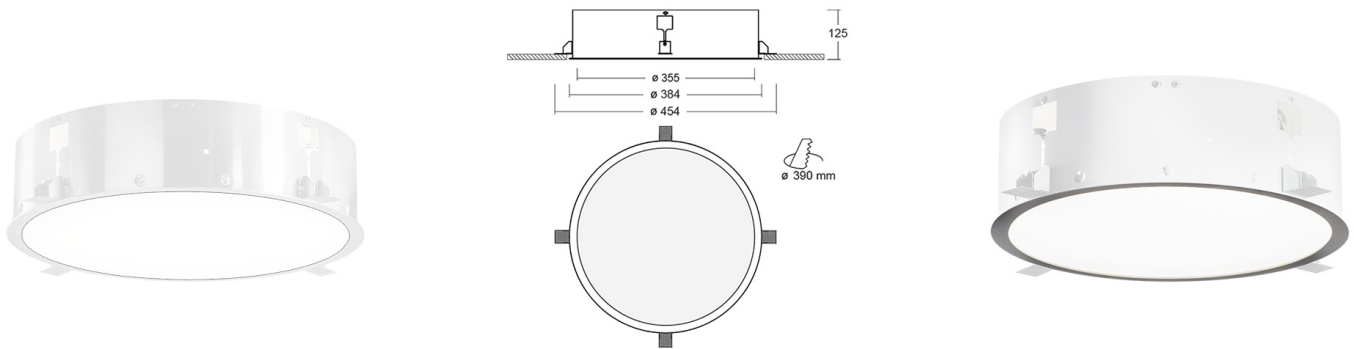

Puri Встраиваемый(без рамки) светильник Puri / 603x603x67 мм, □236x125 мм, Распред. света: (прямое), Димм: DALI // 17 Вт, CRI 80, 4000К, 1050 Лм, Опал (HALLA)

Встраиваемые, Декоративные

Бренд	 Halla	Тип установки	Подвесные, На опору
Цвет	RAL	Распределение света	
Материал корпуса	20	Цветовая температура	2700, 3000, 2000/2400, RGB
Гарантия	5 лет	EAC CE	

Название/Артикул	Встраиваемый(без рамки) светильник Puri / 603x603x67 мм, □236x125 мм, Распред. света: (прямое), Димм: DALI // 17 Вт, CRI 80, 4000К, 1050 Лм, Опал (HALLA)/140-043K-10GED/840
Тип монтажа	Встраиваемый
Распределение света	Прямое
Опция	нет
Мощность	17 Вт
Цветовая температура	4000К
Индекс цветопередачи	CRI 80
Световой поток	1050 Лм
Оптика	Опаловый рассеиватель
Размеры	□236x125 мм
Диммирование	DALI
Степень защиты	IP 20
Тип корпуса	Без рамки

Puri Встраиваемый(без рамки) светильник Puri / 603x603x67 мм, □236x125 мм, Распред. света: (прямое), Димм: DALI // 17 Вт, CRI 80, 4000К, 1050 Лм, Опал (HALLA)

Конструкция

Предназначен для освещения офисов, торговых помещений, общественных зон и т. д. Корпус изготовлен из алюминия и покрыт порошковой краской, что значительно снижает общий вес системы и также облегчает процесс монтажа. Данный выбор материала позволяет избежать деформации корпуса в случае возникновения тепловых нагрузок во время эксплуатации.

Оптика

Прямое распределение света. Установлен специальный опаловый рассеиватель.

Комплектация

Светильник устанавливается в любой тип потолка. Укомплектован LED-драйвером OSRAM. Использование данного драйвера увеличивает срок службы светильника и гарантирует стабильную работу системы.