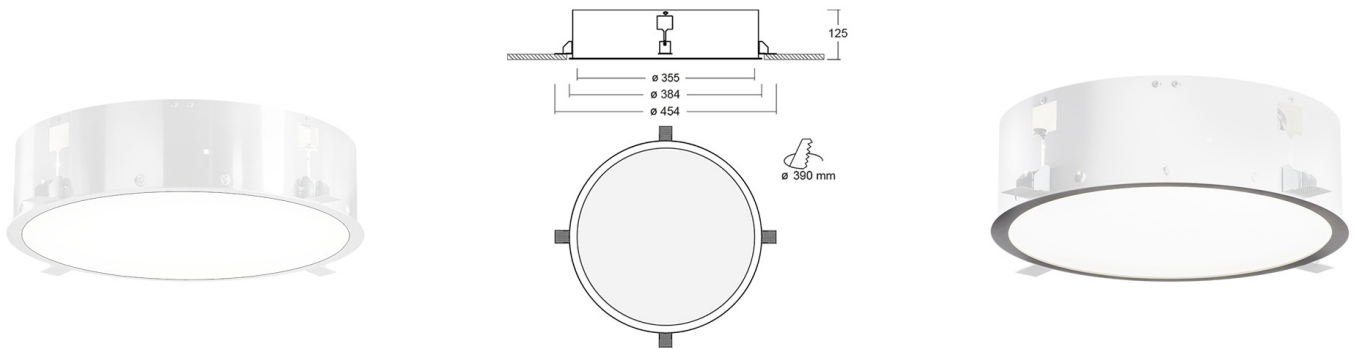

Puri Встраиваемый(без рамки) светильник Puri / 603x603x67 мм, □236x125 мм, Распред. света: (прямое), Димм: DALI // 17 Вт, CRI 80, 3000К, 1050 Лм, Опал (HALLA)

Встраиваемые, Декоративные

Бренд		Тип установки	Подвесные, На опору
Цвет	RAL	Распределение света	
Материал корпуса	20	Цветовая температура	2700, 3000, 2000/2400, RGB
Гарантия	5 лет	EAC CE	

Название/Артикул	Встраиваемый(без рамки) светильник Puri / 603x603x67 мм, □236x125 мм, Распред. света: (прямое), Димм: DALI // 17 Вт, CRI 80, 3000К, 1050 Лм, Опал (HALLA)/140-043K-10GED/830
Тип монтажа	Встраиваемый
Распределение света	Прямое
Опция	нет
Мощность	17 Вт
Цветовая температура	3000К
Индекс цветопередачи	CRI 80
Световой поток	1050 Лм
Оптика	Опаловый рассеиватель
Размеры	□236x125 мм
Диммирование	DALI
Степень защиты	IP 20
Тип корпуса	Без рамки

Puri Встраиваемый(без рамки) светильник Puri / 603x603x67 мм, □236x125 мм, Распред. света: (прямое), Димм: DALI // 17 Вт, CRI 80, 3000К, 1050 Лм, Опал (HALLA)

Конструкция

Предназначен для освещения офисов, торговых помещений, общественных зон и т. д. Корпус изготовлен из алюминия и покрыт порошковой краской, что значительно снижает общий вес системы и также облегчает процесс монтажа. Данный выбор материала позволяет избежать деформации корпуса в случае возникновения тепловых нагрузок во время эксплуатации.

Оптика

Прямое распределение света. Установлен специальный опаловый рассеиватель.

Комплектация

Светильник устанавливается в любой тип потолка. Укомплектован LED-драйвером OSRAM. Использование данного драйвера увеличивает срок службы светильника и гарантирует стабильную работу системы.