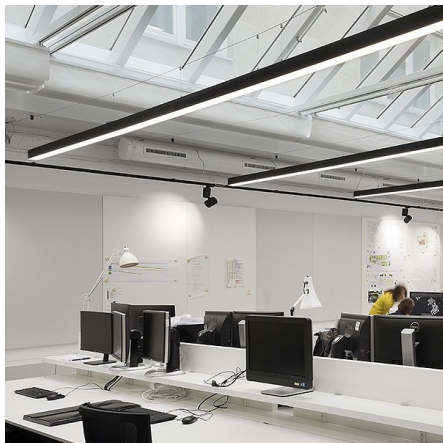

Lirop 60-S Встраиваемый(с рамкой) светильник Lirop60-S / (610x610)x76x67 мм, Серый, Распред. света: (прямое), Димм: DALI // 32 Вт, CRI 80, 3000К, 3320 Лм, Микропризма (HALLA)

Встраиваемые, Накладные, Подвесные

Степень защиты	IP 20
Тип корпуса	С рамкой
Форма светильника	Угловой

Li-ro 60-S Встраиваемый(с рамкой) светильник Li-ro60-S / (610x610)x76x67 мм, Серый, Распред. света: (прямое), Димм: DALI // 32 Вт, CRI 80, 3000К, 3320 Лм, Микропризма (HALLA)

Конструкция

Светодиодный светильник Li-ro60-S предназначен для освещения офисов, шоу-румов и других общественных помещений. Прибор может быть выполнен в различных вариантах монтажа: накладной, подвесной, встраиваемый. Светильник является системой, которая собирается из отдельных элементов и может объединяться в непрерывную линию. В светильнике применена система L-Click, которая эффективно экономит время монтажа. Модуль очень просто защелкивается в профиль.