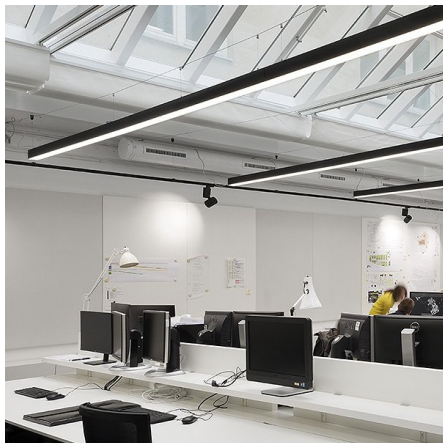

# Lirop 60-S Встраиваемый(с рамкой) светильник Lirop60-S / (610x610)x76x67 мм, Белый, Распред. света: (прямое), Димм: DALI // 23 Вт, CRI 80, 4000К, 2500 Лм, Микропризма (HALLA)

Встраиваемые, Накладные, Подвесные

## Конструкция

Светодиодный светильник Li-ro60-S предназначен для освещения офисов, шоу-румов и других общественных помещений. Прибор может быть выполнен в различных вариантах монтажа: накладной, подвесной, встраиваемый. Светильник является системой, которая собирается из отдельных элементов и может объединяться в непрерывную линию. В светильнике применена система L-Click, которая эффективно экономит время монтажа. Модуль очень просто защелкивается в профиль.