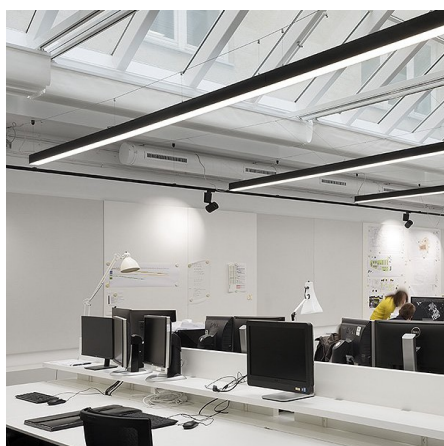

Lirop 60-S Встраиваемый(с рамкой) светильник Lirop60-S / (610x610)x76x67 мм, Белый, Распред. света: (прямое), Димм: DALI // 23 Вт, CRI 80, 3000К, 2380 Лм, Микропризма (HALLA)

Встраиваемые, Накладные, Подвесные

Степень защиты	IP 20
Тип корпуса	С рамкой
Форма светильника	Угловой

Li-ro 60-S Встраиваемый(с рамкой) светильник Li-ro60-S / (610x610)x76x67 мм, Белый, Распред. света: (прямое), Димм: DALI // 23 Вт, CRI 80, 3000К, 2380 Лм, Микропризма (HALLA)

Конструкция

Светодиодный светильник Li-ro60-S предназначен для освещения офисов, шоу-румов и других общественных помещений. Прибор может быть выполнен в различных вариантах монтажа: накладной, подвесной, встраиваемый. Светильник является системой, которая собирается из отдельных элементов и может объединяться в непрерывную линию. В светильнике применена система L-Click, которая эффективно экономит время монтажа. Модуль очень просто защелкивается в профиль.