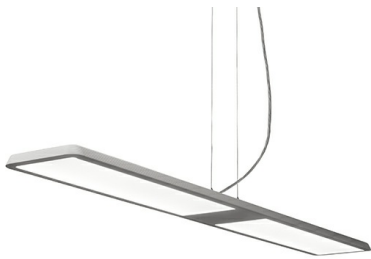

INLIO Подвесной светильник Inlio / 1330x183x24 мм, Белый, Распред. света: (прямое + отраженное), Димм: DALI // 51 Вт, CRI 80, 4000К, 5870 Лм, Микропризма (HALLA)

Накладные, Подвесные

Бренд	 Halla	Тип установки	Подвесной, Накладной
Цвет	Белый, Черный, Серебристый, RAL	Распределение света	Прямо-отражённое освещение, Прямое освещение
Материал корпуса	алюминий	Цветовая температура	2700, 3000, 4000, Tunable White 2700-6500K
Гарантия	5 лет		

Название/Артикул	Подвесной светильник Inlio / 1330x183x24 мм, Белый, Распред. света: (прямое + отраженное), Димм: DALI // 51 Вт, CRI 80, 4000К, 5870 Лм, Микропризма (HALLA)/120-501I-40GGD/840, W
Тип монтажа	Подвесной
Распределение света	Прямое + Отраженное
Опция	нет
Мощность	51 Вт
Цветовая температура	4000К
Индекс цветопередачи	CRI 80
Световой поток	5870 Лм
Оптика	Микропризматический рассеиватель
Цвет корпуса	Белый
Размеры	1330x183x24 мм
Диммирование	DALI

INLIO Подвесной светильник Inlio / 1330x183x24 мм, Белый, Распред. света: (прямое + отраженное), Димм: DALI // 51 Вт, CRI 80, 4000К, 5870 Лм, Микропризма (HALLA)

Конструкция

Светодиодный светильник INLIO предназначен для освещения офисов, шоу-румов и других общественных помещений. Прибор может быть выполнен в различных вариантах монтажа: накладной, подвесной. Корпус светильника изготовлен из анодированного алюминия. При покраске применяется метод порошкового нанесения с последующей термообработкой. Возможно изготовить во всех цветах шкалы RAL.

Высококачественный алюминиевый профиль обеспечивает должный отвод тепла от светодиодного чипа, что гарантирует стабильную работу на протяжении заявленного срока службы

Оптика

Микропризматический и опаловый рассеиватели.