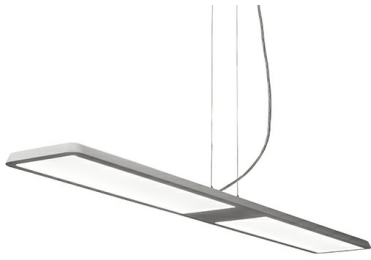

INLIO Подвесной светильник Inlio / 1330x183x24 мм, Черный, Распред. света: (прямое + отраженное), Димм: DALI // 51 Вт, CRI 80, 4000К, 5870 Лм, Микропризма (HALLA)

Накладные, Подвесные

Бренд	 Halla	Тип установки	Подвесной, Накладной
Цвет	Белый, Черный, Серебристый, RAL	Распределение света	Прямо-отражённое освещение, Прямое освещение
Материал корпуса	алюминий	Цветовая температура	2700, 3000, 4000, Tunable White 2700-6500К
Гарантия	5 лет		

Название/Артикул	Подвесной светильник Inlio / 1330x183x24 мм, Черный, Распред. света: (прямое + отраженное), Димм: DALI // 51 Вт, CRI 80, 4000К, 5870 Лм, Микропризма (HALLA)/120-501I-40GGD/840, B
Тип монтажа	Подвесной
Распределение света	Прямое + Отраженное
Опция	нет
Мощность	51 Вт
Цветовая температура	4000К
Индекс цветопередачи	CRI 80
Световой поток	5870 Лм
Оптика	Микропризматический рассеиватель
Цвет корпуса	Черный
Размеры	1330x183x24 мм
Диммирование	DALI

INLIO Подвесной светильник Inlio / 1330x183x24 мм, Черный, Распред. света: (прямое + отраженное), Димм: DALI // 51 Вт, CRI 80, 4000К, 5870 Лм, Микропризма (HALLA)

Конструкция

Светодиодный светильник INLIO предназначен для освещения офисов, шоу-румов и других общественных помещений. Прибор может быть выполнен в различных вариантах монтажа: накладной, подвесной. Корпус светильника изготовлен из анодированного алюминия. При покраске применяется метод порошкового нанесения с последующей термообработкой. Возможно изготовить во всех цветах шкалы RAL.

Высококачественный алюминиевый профиль обеспечивает должный отвод тепла от светодиодного чипа, что гарантирует стабильную работу на протяжении заявленного срока службы

Оптика

Микропризматический и опаловый рассеиватели.