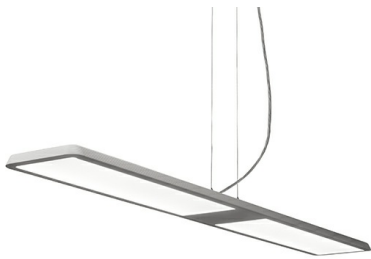

INLIO Подвесной светильник Inlio / 1330x183x24 мм, Белый, Распред. света: (прямое + отраженное), Димм: DALI // 51 Вт, CRI 80, 3000К, 5690 Лм, Микропризма (HALLA)

Накладные, Подвесные

| | | | |
|-------------------------|--|--|--|
| Бренд |  Halla | Тип установки | Подвесной, Накладной |
| Цвет | Белый, Черный, Серебристый, RAL | Распределение света | Прямо-отражённое освещение, Прямое освещение |
| Материал корпуса | алюминий | Цветовая температура | 2700, 3000, 4000, Tunable White 2700-6500K |
| Гарантия | 5 лет |  | |

| | |
|-----------------------------|---|
| Название/Артикул | Подвесной светильник Inlio / 1330x183x24 мм, Белый, Распред. света: (прямое + отраженное), Димм: DALI // 51 Вт, CRI 80, 3000К, 5690 Лм, Микропризма (HALLA)/120-501I-40GGD/830, W |
| Тип монтажа | Подвесной |
| Распределение света | Прямое + Отраженное |
| Опция | нет |
| Мощность | 51 Вт |
| Цветовая температура | 3000К |
| Индекс цветопередачи | CRI 80 |
| Световой поток | 5690 Лм |
| Оптика | Микропризматический рассеиватель |
| Цвет корпуса | Белый |
| Размеры | 1330x183x24 мм |
| Диммирование | DALI |

INLIO Подвесной светильник Inlio / 1330x183x24 мм, Белый, Распред. света: (прямое + отраженное), Димм: DALI // 51 Вт, CRI 80, 3000К, 5690 Лм, Микропризма (HALLA)

Конструкция

Светодиодный светильник INLIO предназначен для освещения офисов, шоу-румов и других общественных помещений. Прибор может быть выполнен в различных вариантах монтажа: накладной, подвесной. Корпус светильника изготовлен из анодированного алюминия. При покраске применяется метод порошкового нанесения с последующей термообработкой. Возможно изготовить во всех цветах шкалы RAL.

Высококачественный алюминиевый профиль обеспечивает должный отвод тепла от светодиодного чипа, что гарантирует стабильную работу на протяжении заявленного срока службы

Оптика

Микропризматический и опаловый рассеиватели.