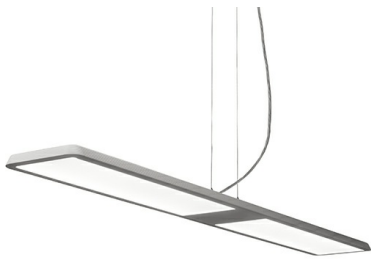

INLIO Подвесной светильник Inlio / 1330x183x24 мм, Серый, Распред. света: (прямое + отраженное), Димм: DALI // 51 Вт, CRI 80, 3000К, 5690 Лм, Микропризма (HALLA)

Накладные, Подвесные

Бренд	 Halla	Тип установки	Подвесной, Накладной
Цвет	Белый, Черный, Серебристый, RAL	Распределение света	Прямо-отражённое освещение, Прямое освещение
Материал корпуса	алюминий	Цветовая температура	2700, 3000, 4000, Tunable White 2700-6500K
Гарантия	5 лет		

Название/Артикул	Подвесной светильник Inlio / 1330x183x24 мм, Серый, Распред. света: (прямое + отраженное), Димм: DALI // 51 Вт, CRI 80, 3000К, 5690 Лм, Микропризма (HALLA)/120-501I-40GGD/830, S
Тип монтажа	Подвесной
Распределение света	Прямое + Отраженное
Опция	нет
Мощность	51 Вт
Цветовая температура	3000К
Индекс цветопередачи	CRI 80
Световой поток	5690 Лм
Оптика	Микропризматический рассеиватель
Цвет корпуса	Серый
Размеры	1330x183x24 мм
Диммирование	DALI

INLIO Подвесной светильник Inlio / 1330x183x24 мм, Серый, Распред. света: (прямое + отраженное), Димм: DALI // 51 Вт, CRI 80, 3000К, 5690 Лм, Микропризма (HALLA)

Конструкция

Светодиодный светильник INLIO предназначен для освещения офисов, шоу-румов и других общественных помещений. Прибор может быть выполнен в различных вариантах монтажа: накладной, подвесной. Корпус светильника изготовлен из анодированного алюминия. При покраске применяется метод порошкового нанесения с последующей термообработкой. Возможно изготовить во всех цветах шкалы RAL.

Высококачественный алюминиевый профиль обеспечивает должный отвод тепла от светодиодного чипа, что гарантирует стабильную работу на протяжении заявленного срока службы

Оптика

Микропризматический и опаловый рассеиватели.