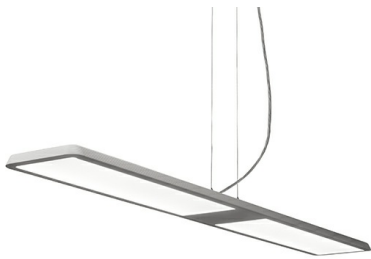

INLIO Подвесной светильник Inlio / 1330x183x24 мм, Белый, Распред. света: (прямое + отраженное), Димм: 1-10 В // 51 Вт, CRI 80, 4000К, 5870 Лм, Микропризма (HALLA)

Накладные, Подвесные

Бренд	 Halla	Тип установки	Подвесной, Накладной
Цвет	Белый, Черный, Серебристый, RAL	Распределение света	Прямо-отражённое освещение, Прямое освещение
Материал корпуса	алюминий	Цветовая температура	2700, 3000, 4000, Tunable White 2700-6500K
Гарантия	5 лет		

Название/Артикул	Подвесной светильник Inlio / 1330x183x24 мм, Белый, Распред. света: (прямое + отраженное), Димм: 1-10 В // 51 Вт, CRI 80, 4000К, 5870 Лм, Микропризма (HALLA)/120-501I-40GGA/840/110-127, W
Тип монтажа	Подвесной
Распределение света	Прямое + Отраженное
Опция	нет
Мощность	51 Вт
Цветовая температура	4000К
Индекс цветопередачи	CRI 80
Световой поток	5870 Лм
Оптика	Микропризматический рассеиватель
Цвет корпуса	Белый
Размеры	1330x183x24 мм
Диммирование	1-10 В

INLIO Подвесной светильник Inlio / 1330x183x24 мм, Белый, Распред. света: (прямое + отраженное), Димм: 1-10 В // 51 Вт, CRI 80, 4000К, 5870 Лм, Микропризма (HALLA)

Конструкция

Светодиодный светильник INLIO предназначен для освещения офисов, шоу-румов и других общественных помещений. Прибор может быть выполнен в различных вариантах монтажа: накладной, подвесной. Корпус светильника изготовлен из анодированного алюминия. При покраске применяется метод порошкового нанесения с последующей термообработкой. Возможно изготовить во всех цветах шкалы RAL.

Высококачественный алюминиевый профиль обеспечивает должный отвод тепла от светодиодного чипа, что гарантирует стабильную работу на протяжении заявленного срока службы

Оптика

Микропризматический и опаловый рассеиватели.