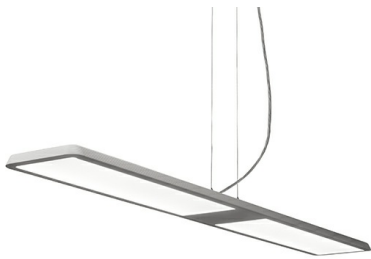

INLIO Подвесной светильник Inlio / 1330x183x24 мм, Серый, Распред. света: (прямое + отраженное), Димм: 1-10 В // 51 Вт, CRI 80, 4000К, 5870 Лм, Микропризма (HALLA)

Накладные, Подвесные

Бренд	 Halla	Тип установки	Подвесной, Накладной
Цвет	Белый, Черный, Серебристый, RAL	Распределение света	Прямо-отражённое освещение, Прямое освещение
Материал корпуса	алюминий	Цветовая температура	2700, 3000, 4000, Tunable White 2700-6500K
Гарантия	5 лет		

Название/Артикул	Подвесной светильник Inlio / 1330x183x24 мм, Серый, Распред. света: (прямое + отраженное), Димм: 1-10 В // 51 Вт, CRI 80, 4000К, 5870 Лм, Микропризма (HALLA)/120-501I-40GGA/840/110-127, S
Тип монтажа	Подвесной
Распределение света	Прямое + Отраженное
Опция	нет
Мощность	51 Вт
Цветовая температура	4000К
Индекс цветопередачи	CRI 80
Световой поток	5870 Лм
Оптика	Микропризматический рассеиватель
Цвет корпуса	Серый
Размеры	1330x183x24 мм
Диммирование	1-10 В

INLIO Подвесной светильник Inlio / 1330x183x24 мм, Серый, Распред. света: (прямое + отраженное), Димм: 1-10 В // 51 Вт, CRI 80, 4000К, 5870 Лм, Микропризма (HALLA)

Конструкция

Светодиодный светильник INLIO предназначен для освещения офисов, шоу-румов и других общественных помещений. Прибор может быть выполнен в различных вариантах монтажа: накладной, подвесной. Корпус светильника изготовлен из анодированного алюминия. При покраске применяется метод порошкового нанесения с последующей термообработкой. Возможно изготовить во всех цветах шкалы RAL.

Высококачественный алюминиевый профиль обеспечивает должный отвод тепла от светодиодного чипа, что гарантирует стабильную работу на протяжении заявленного срока службы

Оптика

Микропризматический и опаловый рассеиватели.