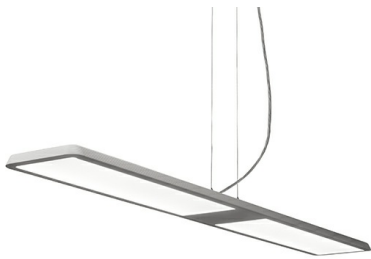

INLIO Подвесной светильник Inlio / 1330x183x24 мм, Серый, Распред. света: (прямое + отраженное), Димм: 1-10 В // 51 Вт, CRI 80, 3000К, 5690 Лм, Микропризма (HALLA)

Накладные, Подвесные

Бренд	 Halla	Тип установки	Подвесной, Накладной
Цвет	Белый, Черный, Серебристый, RAL	Распределение света	Прямо-отражённое освещение, Прямое освещение
Материал корпуса	алюминий	Цветовая температура	2700, 3000, 4000, Tunable White 2700-6500K
Гарантия	5 лет		

Название/Артикул	Подвесной светильник Inlio / 1330x183x24 мм, Серый, Распред. света: (прямое + отраженное), Димм: 1-10 В // 51 Вт, CRI 80, 3000К, 5690 Лм, Микропризма (HALLA)/120-501I-40GGA/830/110-127, S
Тип монтажа	Подвесной
Распределение света	Прямое + Отраженное
Опция	нет
Мощность	51 Вт
Цветовая температура	3000К
Индекс цветопередачи	CRI 80
Световой поток	5690 Лм
Оптика	Микропризматический рассеиватель
Цвет корпуса	Серый
Размеры	1330x183x24 мм
Диммирование	1-10 В

INLIO Подвесной светильник Inlio / 1330x183x24 мм, Серый, Распред. света: (прямое + отраженное), Димм: 1-10 В // 51 Вт, CRI 80, 3000К, 5690 Лм, Микропризма (HALLA)

Конструкция

Светодиодный светильник INLIO предназначен для освещения офисов, шоу-румов и других общественных помещений. Прибор может быть выполнен в различных вариантах монтажа: накладной, подвесной. Корпус светильника изготовлен из анодированного алюминия. При покраске применяется метод порошкового нанесения с последующей термообработкой. Возможно изготовить во всех цветах шкалы RAL.

Высококачественный алюминиевый профиль обеспечивает должный отвод тепла от светодиодного чипа, что гарантирует стабильную работу на протяжении заявленного срока службы

Оптика

Микропризматический и опаловый рассеиватели.