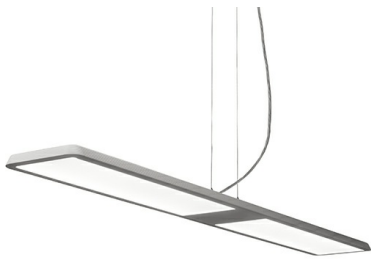

# INLIO Подвесной светильник Inlio / 1330x183x24 мм, Черный, Распред. света: (прямое + отраженное), Димм: 1-10 В // 51 Вт, CRI 80, 3000К, 5690 Лм, Микропризма (HALLA)

Накладные, Подвесные

<b>Бренд</b>	 <b>Halla</b>	<b>Тип установки</b>	Подвесной, Накладной
<b>Цвет</b>	Белый, Черный, Серебристый, RAL	<b>Распределение света</b>	Прямо-отражённое освещение, Прямое освещение
<b>Материал корпуса</b>	алюминий	<b>Цветовая температура</b>	2700, 3000, 4000, Tunable White 2700-6500K
<b>Гарантия</b>	5 лет		

<b>Название/Артикул</b>	Подвесной светильник Inlio / 1330x183x24 мм, Черный, Распред. света: (прямое + отраженное), Димм: 1-10 В // 51 Вт, CRI 80, 3000К, 5690 Лм, Микропризма (HALLA)/120-501I-40GGA/830/110-127, В
<b>Тип монтажа</b>	Подвесной
<b>Распределение света</b>	Прямое + Отраженное
<b>Опция</b>	нет
<b>Мощность</b>	51 Вт
<b>Цветовая температура</b>	3000К
<b>Индекс цветопередачи</b>	CRI 80
<b>Световой поток</b>	5690 Лм
<b>Оптика</b>	Микропризматический рассеиватель
<b>Цвет корпуса</b>	Черный
<b>Размеры</b>	1330x183x24 мм
<b>Диммирование</b>	1-10 В

## Конструкция

Светодиодный светильник INLIO предназначен для освещения офисов, шоу-румов и других общественных помещений. Прибор может быть выполнен в различных вариантах монтажа: накладной, подвесной. Корпус светильника изготовлен из анодированного алюминия. При покраске применяется метод порошкового нанесения с последующей термообработкой. Возможно изготовить во всех цветах шкалы RAL.

Высококачественный алюминиевый профиль обеспечивает должный отвод тепла от светодиодного чипа, что гарантирует стабильную работу на протяжении заявленного срока службы