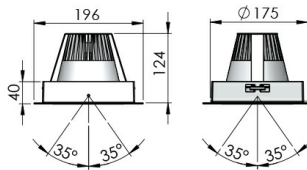

# First Встраиваемый светильник First Circle (x1) / $\square$ 207x126 мм, Серый // 300 мА, 1x12 Вт, CRI 80, 5000К, 1x1653 Лм, 30° (LIVAL)

Встраиваемые, Карданные

<b>Бренд</b>		<b>Тип установки</b>	Встраиваемый
<b>Цвет</b>	Белый, Серебристый	<b>Распределение света</b>	Прямое освещение
<b>Материал корпуса</b>	алюминий	<b>Цветовая температура</b>	2700, 3000, 4000, 5000
<b>Гарантия</b>	5 лет	  	

<b>Название/Артикул</b>	Встраиваемый светильник First Circle (x1) / $\square$ 207x126 мм, Серый // 300 мА, 1x12 Вт, CRI 80, 5000К, 1x1653 Лм, 30° (LIVAL)/Встраиваемый светильник First Circle (x1) / $\square$ 207x126 мм, Серый // 300 мА, 1x12 Вт, CRI 80, 5000К, 1x1653 Лм, 30° (LIVAL)
<b>Тип монтажа</b>	Встраиваемый
<b>Распределение света</b>	Прямое
<b>Рабочий ток</b>	300 мА
<b>Мощность</b>	1x12 Вт
<b>Цветовая температура</b>	5000К
<b>Индекс цветопередачи</b>	CRI 80
<b>Световой поток</b>	1x1653 Лм
<b>Оптика</b>	30°
<b>Цвет корпуса</b>	Серый
<b>Размеры</b>	$\square$ 207x126 мм
<b>Диммирование</b>	нет
<b>Степень защиты</b>	IP 20
<b>Форма светильника</b>	Круглый

# First Встраиваемый светильник First Circle (x1) / 207x126 мм, Серый // 300 мА, 1x12 Вт, CRI 80, 5000К, 1x1653 Лм, 30° (LIVAL)