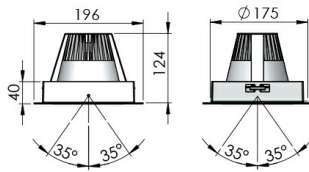

# First Встраиваемый светильник First Circle (x1) / $\square 207 \times 126$ мм, Серый // 300 мА, 1x12 Вт, CRI 80, 5000К, 1x1653 Лм, 24° (LIVAL)

Встраиваемые, Карданные

<b>Бренд</b>		<b>Тип установки</b>	Встраиваемый
<b>Цвет</b>	Белый, Серебристый	<b>Распределение света</b>	Прямое освещение
<b>Материал корпуса</b>	алюминий	<b>Цветовая температура</b>	2700, 3000, 4000, 5000
<b>Гарантия</b>	5 лет	  	

<b>Название/Артикул</b>	Встраиваемый светильник First Circle (x1) / $\square 207 \times 126$ мм, Серый // 300 мА, 1x12 Вт, CRI 80, 5000К, 1x1653 Лм, 24° (LIVAL)/Встраиваемый светильник First Circle (x1) / $\square 207 \times 126$ мм, Серый // 300 мА, 1x12 Вт, CRI 80, 5000К, 1x1653 Лм, 24° (LIVAL)
<b>Тип монтажа</b>	Встраиваемый
<b>Распределение света</b>	Прямое
<b>Рабочий ток</b>	300 мА
<b>Мощность</b>	1x12 Вт
<b>Цветовая температура</b>	5000К
<b>Индекс цветопередачи</b>	CRI 80
<b>Световой поток</b>	1x1653 Лм
<b>Оптика</b>	24°
<b>Цвет корпуса</b>	Серый
<b>Размеры</b>	$\square 207 \times 126$ мм
<b>Диммирование</b>	нет
<b>Степень защиты</b>	IP 20
<b>Форма светильника</b>	Круглый

# First Встраиваемый светильник First Circle (x1) / 207x126 мм, Серый // 300 мА, 1x12 Вт, CRI 80, 5000К, 1x1653 Лм, 24° (LIVAL)