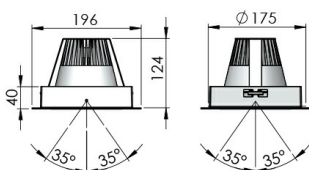

First Встраиваемый светильник First Circle (x1) / \square 207x126 мм, Серый // 300 мА, 1x12 Вт, CRI 80, 5000К, 1x1653 Лм, 10° (LIVAL)

Встраиваемые, Карданные

Бренд		Тип установки	Встраиваемый
Цвет	Белый, Серебристый	Распределение света	Прямое освещение
Материал корпуса	алюминий	Цветовая температура	2700, 3000, 4000, 5000
Гарантия	5 лет	  	

Название/Артикул	Встраиваемый светильник First Circle (x1) / \square 207x126 мм, Серый // 300 мА, 1x12 Вт, CRI 80, 5000К, 1x1653 Лм, 10° (LIVAL)/Встраиваемый светильник First Circle (x1) / \square 207x126 мм, Серый // 300 мА, 1x12 Вт, CRI 80, 5000К, 1x1653 Лм, 10° (LIVAL)
Тип монтажа	Встраиваемый
Распределение света	Прямое
Рабочий ток	300 мА
Мощность	1x12 Вт
Цветовая температура	5000К
Индекс цветопередачи	CRI 80
Световой поток	1x1653 Лм
Оптика	10°
Цвет корпуса	Серый
Размеры	\square 207x126 мм
Диммирование	нет
Степень защиты	IP 20
Форма светильника	Круглый

First Встраиваемый светильник First Circle (x1) / 207x126 мм, Серый // 300 мА, 1x12 Вт, CRI 80, 5000К, 1x1653 Лм, 10° (LIVAL)

Конструкция

Встраиваемый выдвижной светильник First предназначен для внутреннего освещения и создания общего/акцентного света в торгово-выставочных залах, ресторанах, спортивных центрах, гипер- и супермаркетах.