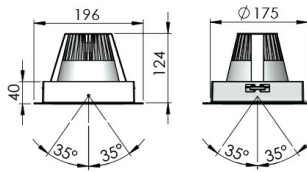

First Встраиваемый светильник First Circle (x1) / $\square$ 207x126 мм, Серый // 300 мА, 1x12 Вт, CRI 90, 4000К, 1x1385 Лм, 50° (LIVAL)

Встраиваемые, Карданные

Бренд		Тип установки	Встраиваемый
Цвет	Белый, Серебристый	Распределение света	Прямое освещение
Материал корпуса	алюминий	Цветовая температура	2700, 3000, 4000, 5000
Гарантия	5 лет		

Название/Артикул	Встраиваемый светильник First Circle (x1) / $\square$207x126 мм, Серый // 300 мА, 1x12 Вт, CRI 90, 4000К, 1x1385 Лм, 50° (LIVAL)/Встраиваемый светильник First Circle (x1) / $\square$207x126 мм, Серый // 300 мА, 1x12 Вт, CRI 90, 4000К, 1x1385 Лм, 50° (LIVAL)
Тип монтажа	Встраиваемый
Распределение света	Прямое
Рабочий ток	300 мА
Мощность	1x12 Вт
Цветовая температура	4000К
Индекс цветопередачи	CRI 90
Световой поток	1x1385 Лм
Оптика	50°
Цвет корпуса	Серый
Размеры	$\square$207x126 мм
Диммирование	нет
Степень защиты	IP 20
Форма светильника	Круглый