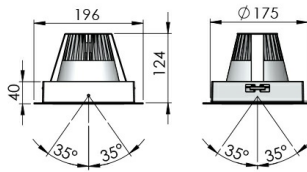

# First Встраиваемый светильник First Circle (x1) / $\square 207 \times 126$ мм, Серый // 300 мА, 1x12 Вт, CRI 90, 4000К, 1x1385 Лм, 30° (LIVAL)

Встраиваемые, Карданные

<b>Бренд</b>		<b>Тип установки</b>	Встраиваемый
<b>Цвет</b>	Белый, Серебристый	<b>Распределение света</b>	Прямое освещение
<b>Материал корпуса</b>	алюминий	<b>Цветовая температура</b>	2700, 3000, 4000, 5000
<b>Гарантия</b>	5 лет	  	

<b>Название/Артикул</b>	Встраиваемый светильник First Circle (x1) / $\square 207 \times 126$ мм, Серый // 300 мА, 1x12 Вт, CRI 90, 4000К, 1x1385 Лм, 30° (LIVAL)/Встраиваемый светильник First Circle (x1) / $\square 207 \times 126$ мм, Серый // 300 мА, 1x12 Вт, CRI 90, 4000К, 1x1385 Лм, 30° (LIVAL)
<b>Тип монтажа</b>	Встраиваемый
<b>Распределение света</b>	Прямое
<b>Рабочий ток</b>	300 мА
<b>Мощность</b>	1x12 Вт
<b>Цветовая температура</b>	4000К
<b>Индекс цветопередачи</b>	CRI 90
<b>Световой поток</b>	1x1385 Лм
<b>Оптика</b>	30°
<b>Цвет корпуса</b>	Серый
<b>Размеры</b>	$\square 207 \times 126$ мм
<b>Диммирование</b>	нет
<b>Степень защиты</b>	IP 20
<b>Форма светильника</b>	Круглый

# First Встраиваемый светильник First Circle (x1) / 207x126 мм, Серый // 300 мА, 1x12 Вт, CRI 90, 4000К, 1x1385 Лм, 30° (LIVAL)