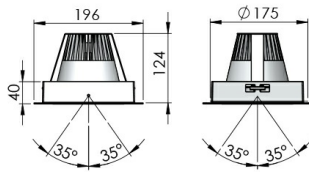

First Встраиваемый светильник First Circle (x1) / $\square 207 \times 126$ мм, Серый // 300 мА, 1x12 Вт, CRI 90, 4000К, 1x1385 Лм, 24° (LIVAL)

Встраиваемые, Карданные

Бренд		Тип установки	Встраиваемый
Цвет	Белый, Серебристый	Распределение света	Прямое освещение
Материал корпуса	алюминий	Цветовая температура	2700, 3000, 4000, 5000
Гарантия	5 лет		

Название/Артикул	Встраиваемый светильник First Circle (x1) / $\square 207 \times 126$ мм, Серый // 300 мА, 1x12 Вт, CRI 90, 4000К, 1x1385 Лм, 24° (LIVAL)/Встраиваемый светильник First Circle (x1) / $\square 207 \times 126$ мм, Серый // 300 мА, 1x12 Вт, CRI 90, 4000К, 1x1385 Лм, 24° (LIVAL)
Тип монтажа	Встраиваемый
Распределение света	Прямое
Рабочий ток	300 мА
Мощность	1x12 Вт
Цветовая температура	4000К
Индекс цветопередачи	CRI 90
Световой поток	1x1385 Лм
Оптика	24°
Цвет корпуса	Серый
Размеры	$\square 207 \times 126$ мм
Диммирование	нет
Степень защиты	IP 20
Форма светильника	Круглый