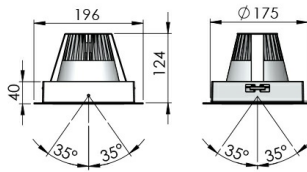

First Встраиваемый светильник First Circle (x1) / $\square$ 207x126 мм, Серый // 300 мА, 1x12 Вт, CRI 90, 4000К, 1x1385 Лм, 10° (LIVAL)

Встраиваемые, Карданные

Бренд		Тип установки	Встраиваемый
Цвет	Белый, Серебристый	Распределение света	Прямое освещение
Материал корпуса	алюминий	Цветовая температура	2700, 3000, 4000, 5000
Гарантия	5 лет		

Название/Артикул	Встраиваемый светильник First Circle (x1) / $\square$207x126 мм, Серый // 300 мА, 1x12 Вт, CRI 90, 4000К, 1x1385 Лм, 10° (LIVAL)/Встраиваемый светильник First Circle (x1) / $\square$207x126 мм, Серый // 300 мА, 1x12 Вт, CRI 90, 4000К, 1x1385 Лм, 10° (LIVAL)
Тип монтажа	Встраиваемый
Распределение света	Прямое
Рабочий ток	300 мА
Мощность	1x12 Вт
Цветовая температура	4000К
Индекс цветопередачи	CRI 90
Световой поток	1x1385 Лм
Оптика	10°
Цвет корпуса	Серый
Размеры	$\square$207x126 мм
Диммирование	нет
Степень защиты	IP 20
Форма светильника	Круглый