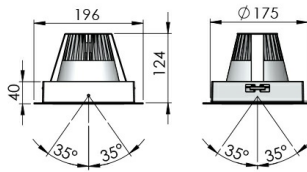

First Встраиваемый светильник First Circle (x1) / $\square 207 \times 126$ мм, Серый // 300 мА, 1x12 Вт, CRI 80, 4000К, 1x1634 Лм, 50° (LIVAL)

Встраиваемые, Карданные

Бренд		Тип установки	Встраиваемый
Цвет	Белый, Серебристый	Распределение света	Прямое освещение
Материал корпуса	алюминий	Цветовая температура	2700, 3000, 4000, 5000
Гарантия	5 лет		

Название/Артикул	Встраиваемый светильник First Circle (x1) / $\square 207 \times 126$ мм, Серый // 300 мА, 1x12 Вт, CRI 80, 4000К, 1x1634 Лм, 50° (LIVAL)/Встраиваемый светильник First Circle (x1) / $\square 207 \times 126$ мм, Серый // 300 мА, 1x12 Вт, CRI 80, 4000К, 1x1634 Лм, 50° (LIVAL)
Тип монтажа	Встраиваемый
Распределение света	Прямое
Рабочий ток	300 мА
Мощность	1x12 Вт
Цветовая температура	4000К
Индекс цветопередачи	CRI 80
Световой поток	1x1634 Лм
Оптика	50°
Цвет корпуса	Серый
Размеры	$\square 207 \times 126$ мм
Диммирование	нет
Степень защиты	IP 20
Форма светильника	Круглый